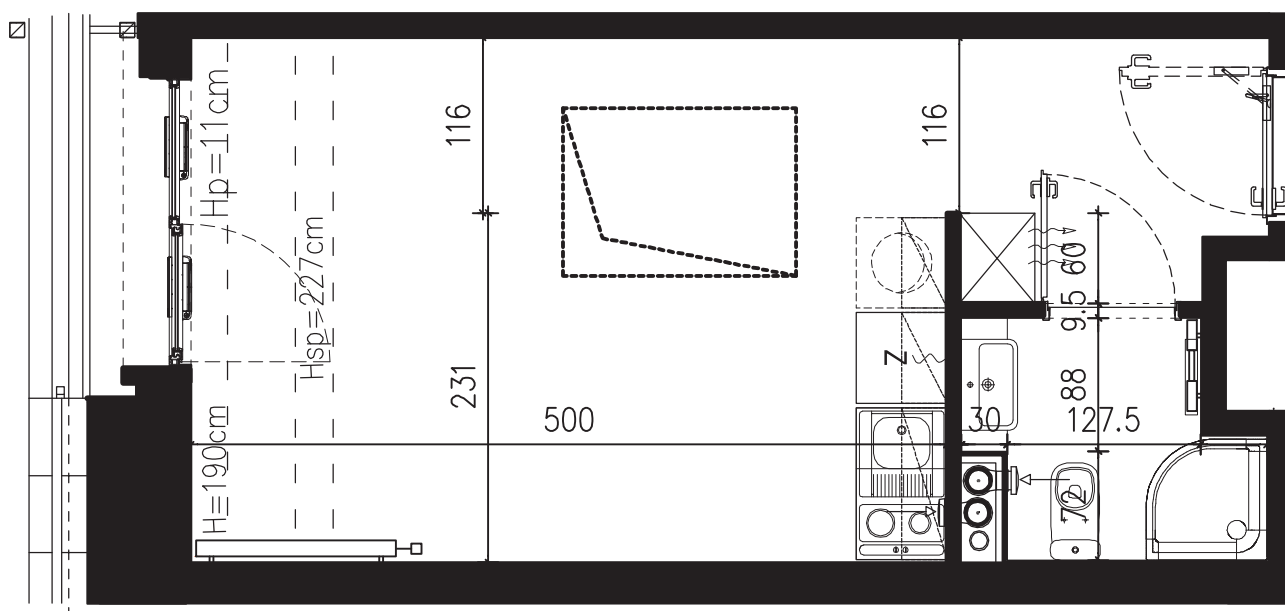

POWIERZCHNIA APARTAMENTU

22,69 M2

SKALA 1:50

PROJEKTANT

RYZYŃSKI
ARCHITECTS

GENERALNY WYKONAWCA

Podane na karcie wymiary oraz powierzchnie pomieszczeń mają charakter projektowy i mogą nieznacznie różnić się od wymiarów i powierzchni w wybudowanym budynku. Umeblowanie oraz zagospodarowanie terenu jest tylko wizualizacją i nie stanowi oferty handlowej. Ma jedynie charakter poglądowy, przybliżający wielkość apartamentu.