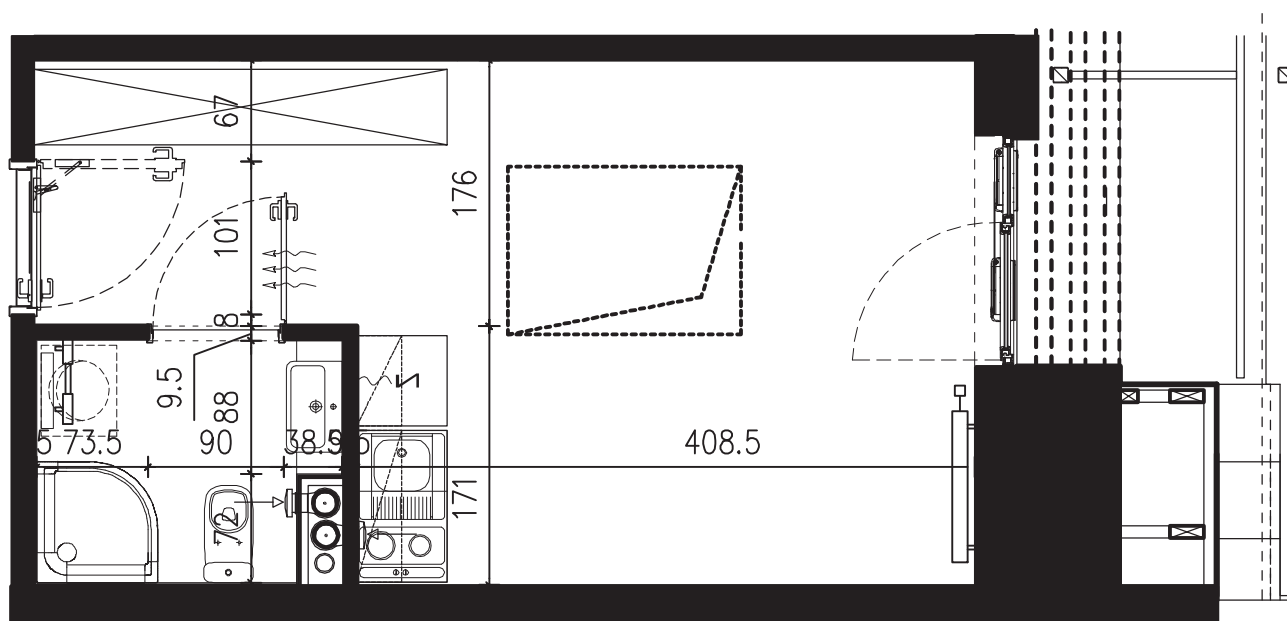

POWIERZCHNIA APARTAMENTU

20,93 M2

SKALA 1:50

PROJEKTANT

RYZYŃSKI
ARCHITECTS

GENERALNY WYKONAWCA

Podane na karcie wymiary oraz powierzchnie pomieszczeń mają charakter projektowy i mogą nieznacznie różnić się od wymiarów i powierzchni w wybudowanym budynku. Umeblowanie oraz zagospodarowanie terenu jest tylko wizualizacją i nie stanowi oferty handlowej. Ma jedynie charakter poglądowy, przybliżający wielkość apartamentu.