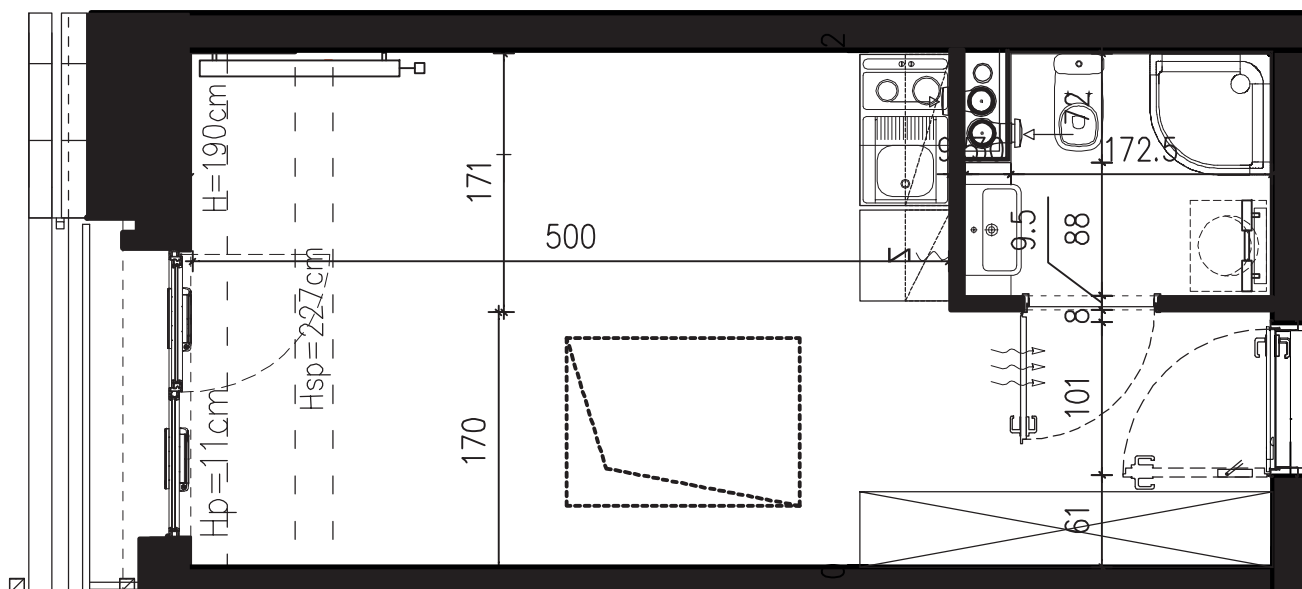

POWIERZCHNIA APARTAMENTU

22,86 M2

SKALA 1:50

PROJEKTANT

RYZYŃSKI
ARCHITECTS

GENERALNY WYKONAWCA

Podane na karcie wymiary oraz powierzchnie pomieszczeń mają charakter projektowy i mogą nieznacznie różnić się od wymiarów i powierzchni w wybudowanym budynku. Umeblowanie oraz zagospodarowanie terenu jest tylko wizualizacją i nie stanowi oferty handlowej. Ma jedynie charakter poglądowy, przybliżający wielkość apartamentu.