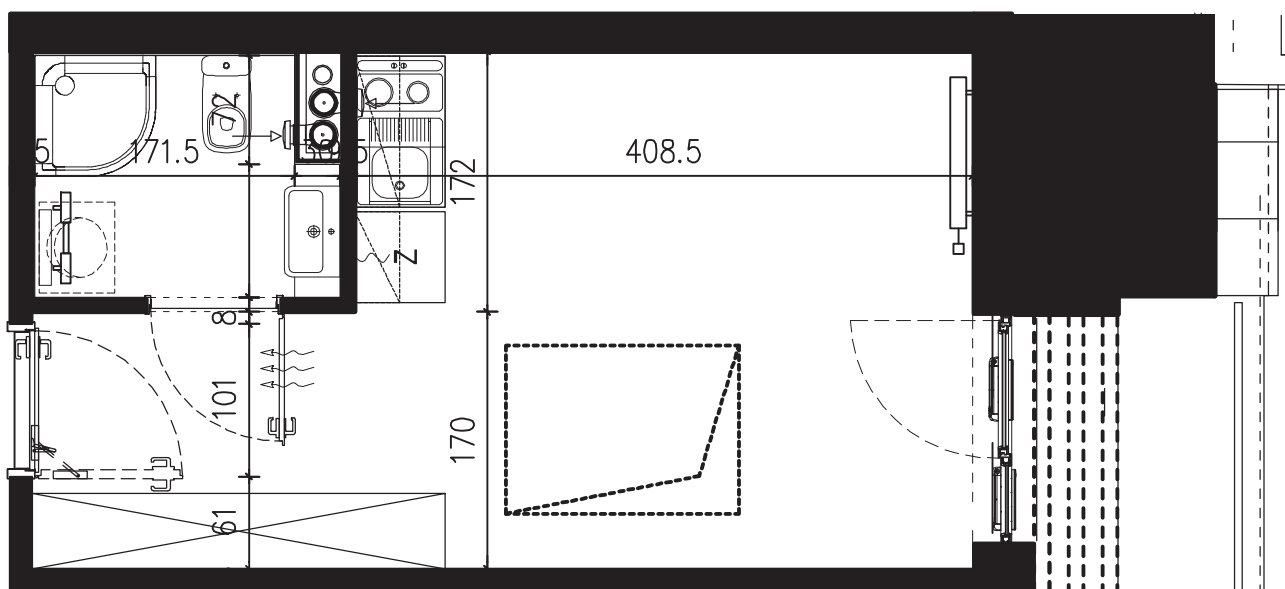

SKALA 1:50

B/5/023

20,56 M2

PROJEKTANT

RYZYŃSKI
ARCHITECTS

GENERALNY WYKONAWCA

Podane na karcie wymiary oraz powierzchnie pomieszczeń mają charakter projektowy i mogą nieznacznie różnić się od wymiarów i powierzchni w wybudowanym budynku. Umeblowanie oraz zagospodarowanie terenu jest tylko wizualizacją i nie stanowi oferty handlowej. Ma jedynie charakter poglądowy, przybliżający wielkość apartamentu.