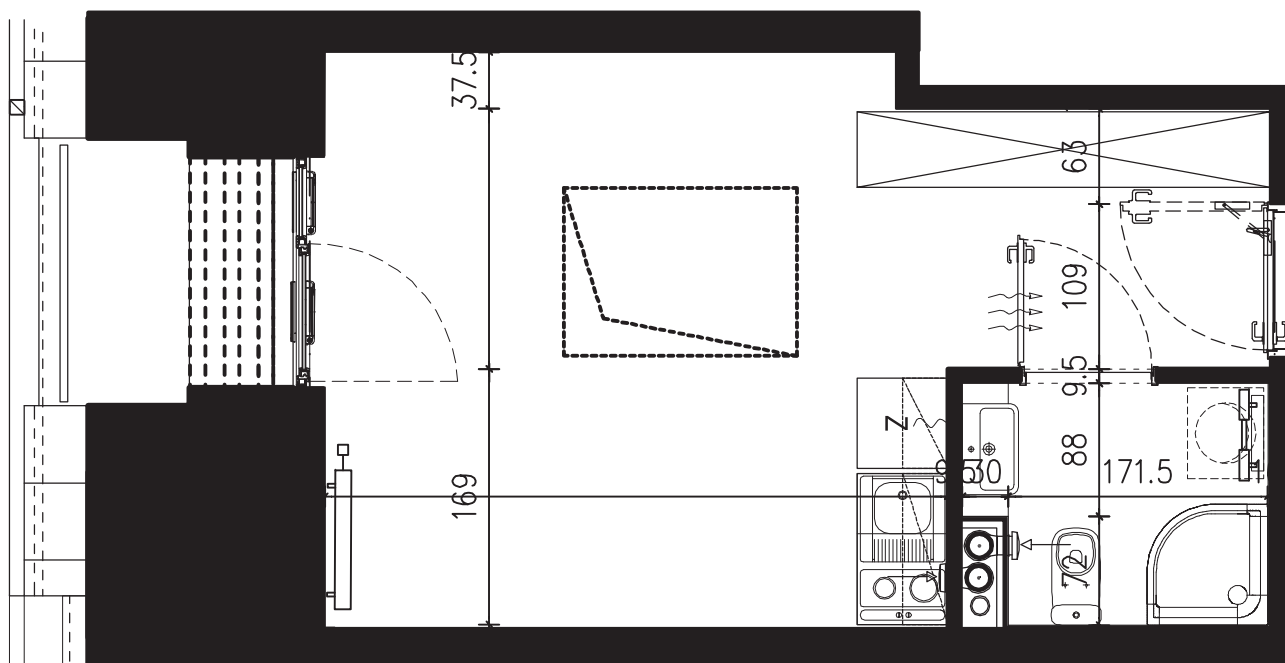

POWIERZCHNIA APARTAMENTU

22,12 M2

SKALA 1:50

PROJEKTANT

RYZYŃSKI
ARCHITECTS

GENERALNY WYKONAWCA

Podane na karcie wymiary oraz powierzchnie pomieszczeń mają charakter projektowy i mogą nieznacznie różnić się od wymiarów i powierzchni w wybudowanym budynku. Umeblowanie oraz zagospodarowanie terenu jest tylko wizualizacją i nie stanowi oferty handlowej. Ma jedynie charakter poglądowy, przybliżający wielkość apartamentu.