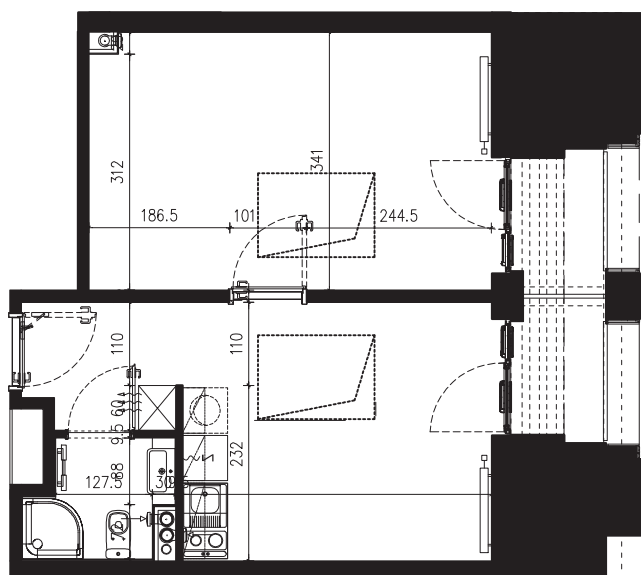

**NADOLNIK**  
compact apartments

INWESTOR

61-012 Poznań Ul.Nadolnik 8

[www.projektnadolnik.pl](http://www.projektnadolnik.pl)

BUDYNEK B

PIĘTRO 5

APARTAMENT

POWIERZCHNIA APARTAMENTU

SKALA 1:100

B/5/025

38,01 M2

PROJEKTANT

**RYZYŃSKI**  
ARCHITECTS

GENERALNY WYKONAWCA

Podane na karcie wymiary oraz powierzchnie pomieszczeń mają charakter projektowy i mogą nieznacznie różnić się od wymiarów i powierzchni w wybudowanym budynku. Umeblowanie oraz zagospodarowanie terenu jest tylko wizualizacją i nie stanowi oferty handlowej. Ma jedynie charakter poglądowy, przybliżający wielkość apartamentu.