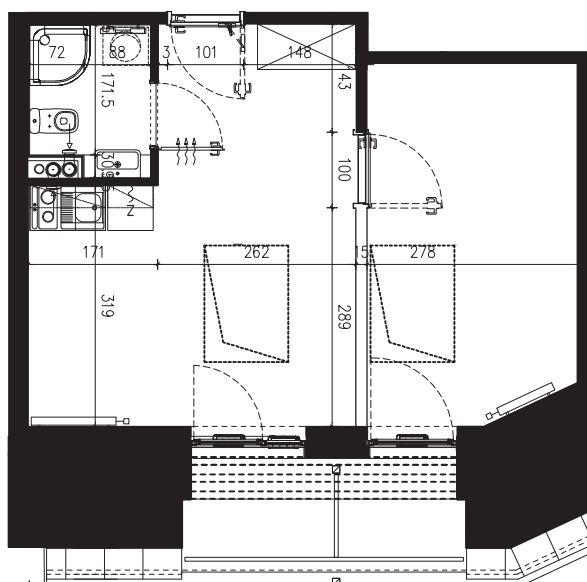

SKALA 1:100

B/5/026

35,40 M2

PROJEKTANT

RYZYŃSKI
ARCHITECTS

GENERALNY WYKONAWCA

Podane na karcie wymiary oraz powierzchnie pomieszczeń mają charakter projektowy i mogą nieznacznie różnić się od wymiarów i powierzchni w wybudowanym budynku. Umeblowanie oraz zagospodarowanie terenu jest tylko wizualizacją i nie stanowi oferty handlowej. Ma jedynie charakter poglądowy, przybliżający wielkość apartamentu.