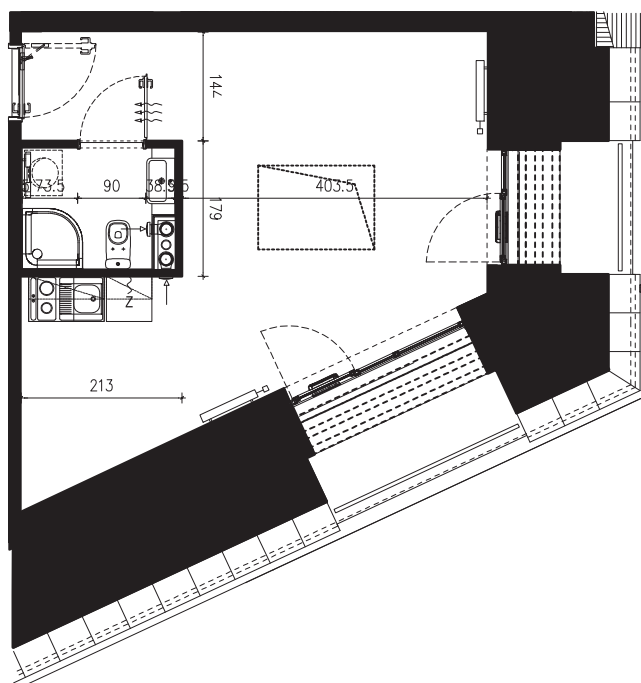

NADOLNIK
compact apartments

INWESTOR

61-012 Poznań Ul.Nadolnik 8

www.projektnadolnik.pl

BUDYNEK B

PIĘTRO 5

APARTAMENT

POWIERZCHNIA APARTAMENTU

SKALA 1:100

B/5/027

29,36 M2

PROJEKTANT

RYZYŃSKI
ARCHITECTS

GENERALNY WYKONAWCA

Podane na karcie wymiary oraz powierzchnie pomieszczeń mają charakter projektowy i mogą nieznacznie różnić się od wymiarów i powierzchni w wybudowanym budynku. Umeblowanie oraz zagospodarowanie terenu jest tylko wizualizacją i nie stanowi oferty handlowej. Ma jedynie charakter poglądowy, przybliżający wielkość apartamentu.