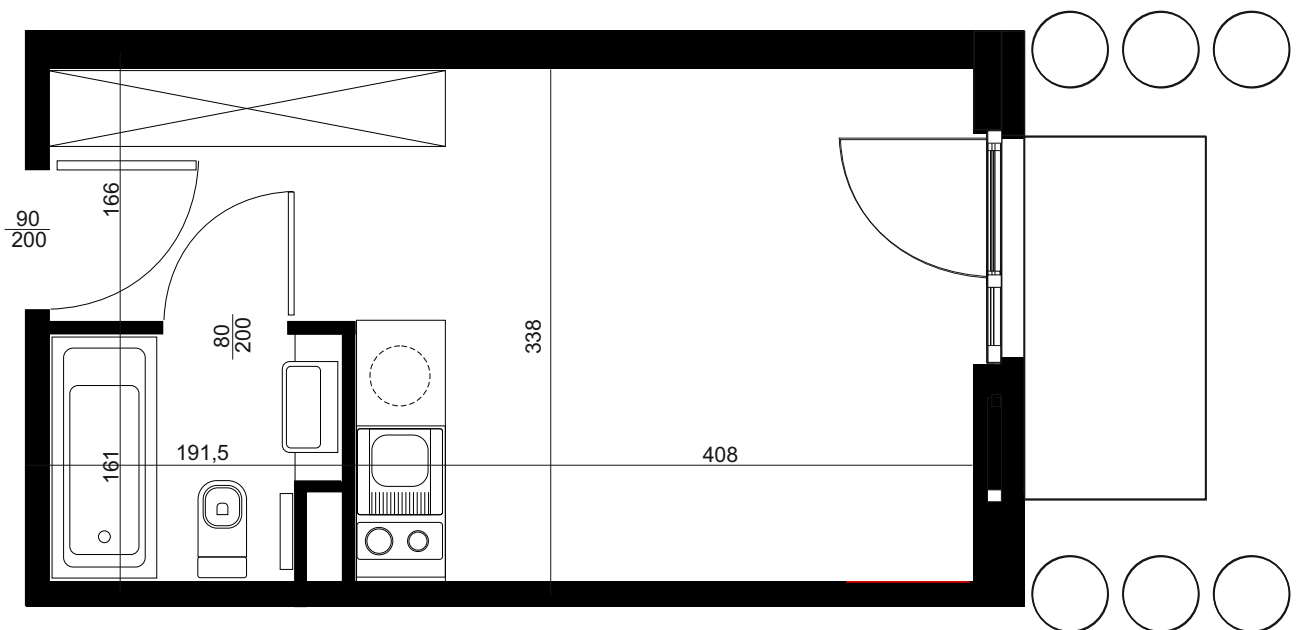

NADOLNIK
compact apartments

APARTAMENT C/0/011

BUDYNEK C
PARTER
POWIERZCHNIA
APARTAMENTU 20,03M²

INWESTOR
COMPACT APARTMENTS - NADOLNIK SP.Z O.O.
61-012 POZNAŃ UL.NADOLNIK 8

PROJEKTANT
RYZYŃSKI ARCHITEKTS SP.Z O.O.
60-289 POZNAŃ UL.PROMIENISTA 78

GENERALNY WYKONAWCA
GRUPA PARTNER
62-400 SŁUPCA
ul. ROTMISTRZA WITOLDA PILECKIEGO 26

www.projektnadolnik.pl

Podane na karcie wymiary oraz powierzchnie pomieszczeń mają charakter projektowy i mogą nieznacznie różnić się od wymiarów i powierzchni w wybudowanym budynku. Umeblowanie oraz zagospodarowanie terenu jest tylko wizualizacją i nie stanowi oferty handlowej. Ma jedynie charakter poglądowy, przybliżający wielkość mieszkania.