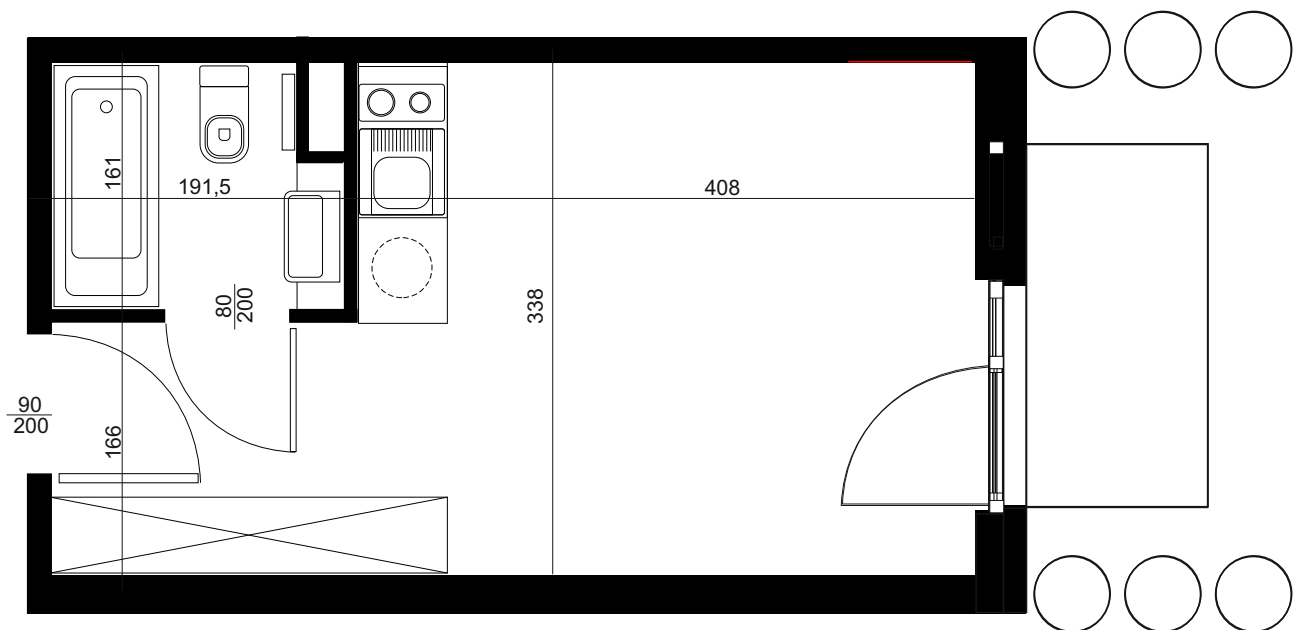

NADOLNIK
compact apartments

APARTAMENT C/0/014

BUDYNEK C
PARTER
POWIERZCHNIA
APARTAMENTU 20,03M²

INWESTOR
COMPACT APARTMENTS - NADOLNIK SP.Z O.O.
61-012 POZNAŃ UL.NADOLNIK 8

PROJEKTANT
RYZYNSKI ARCHITEKTS SP.Z O.O.
60-289 POZNAŃ UL.PROMIENISTA 78

GENERALNY WYKONAWCA
GRUPA PARTNER
62-400 SŁUPCA
ul. ROTMISTRZA WITOLDA PILECKIEGO 26

www.projektnadolnik.pl

Podane na karcie wymiary oraz powierzchnie pomieszczeń mają charakter projektowy i mogą nieznacznie różnić się od wymiarów i powierzchni w wybudowanym budynku. Umeblowanie oraz zagospodarowanie terenu jest tylko wizualizacją i nie stanowi oferty handlowej. Ma jedynie charakter poglądowy, przybliżający wielkość mieszkania.