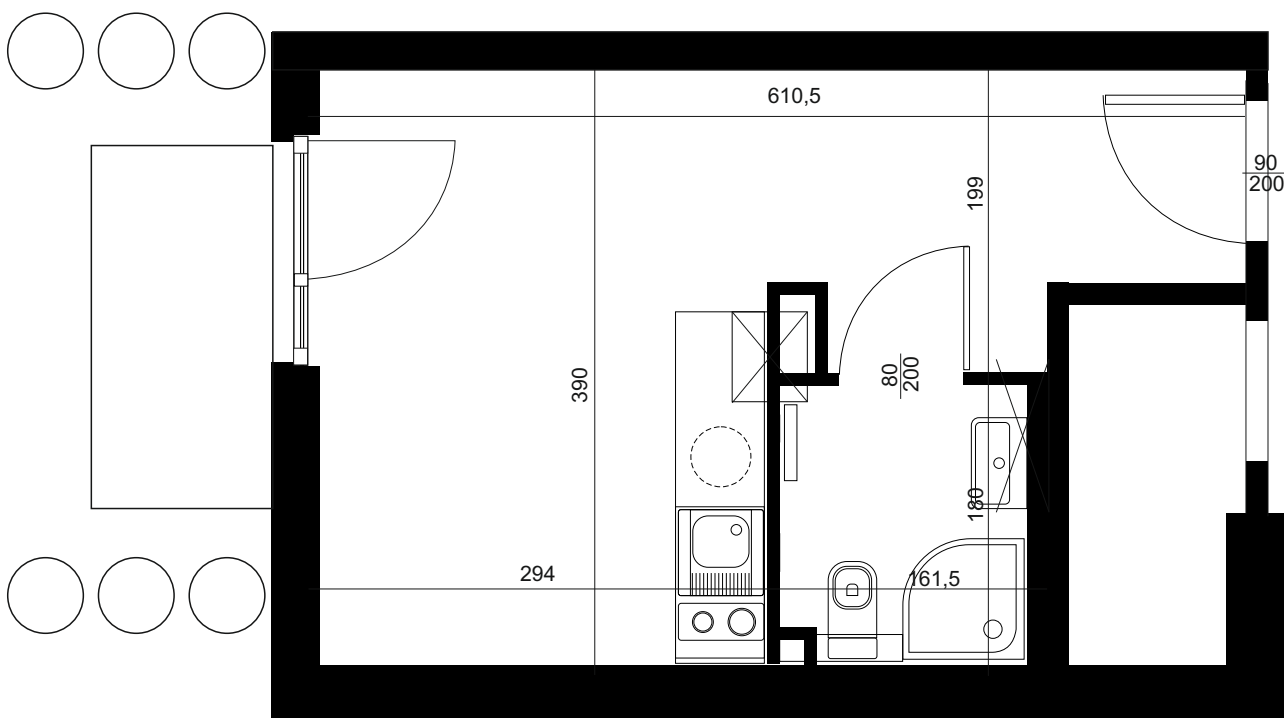

NADOLNIK
compact apartments

MIESZKANIE C/0/015

BUDYNEK C

PARTER

POWIERZCHNIA

APARTAMENTU 20,03M²

INWESTOR
COMPACT APARTMENTS - NADOLNIK SP.Z O.O.
61-012 POZNAŃ UL.NADOLNIK 8

PROJEKTANT
RYZYŃSKI ARCHITEKTS SP.Z O.O.
60-289 POZNAŃ UL.PROMIENISTA 78

GENERALNY WYKONAWCA
GRUPA PARTNER
62-400 SŁUPCA
ul. ROTMISTRZA WITOLDA PILECKIEGO 26

www.projektnadolnik.pl

Podane na karcie wymiary oraz powierzchnie pomieszczeń mają charakter projektowy i mogą nieznacznie różnić się od wymiarów i powierzchni w wybudowanym budynku. Umeblowanie oraz zagospodarowanie terenu jest tylko wizualizacją i nie stanowi oferty handlowej. Ma jedynie charakter poglądowy, przybliżający wielkość mieszkania.