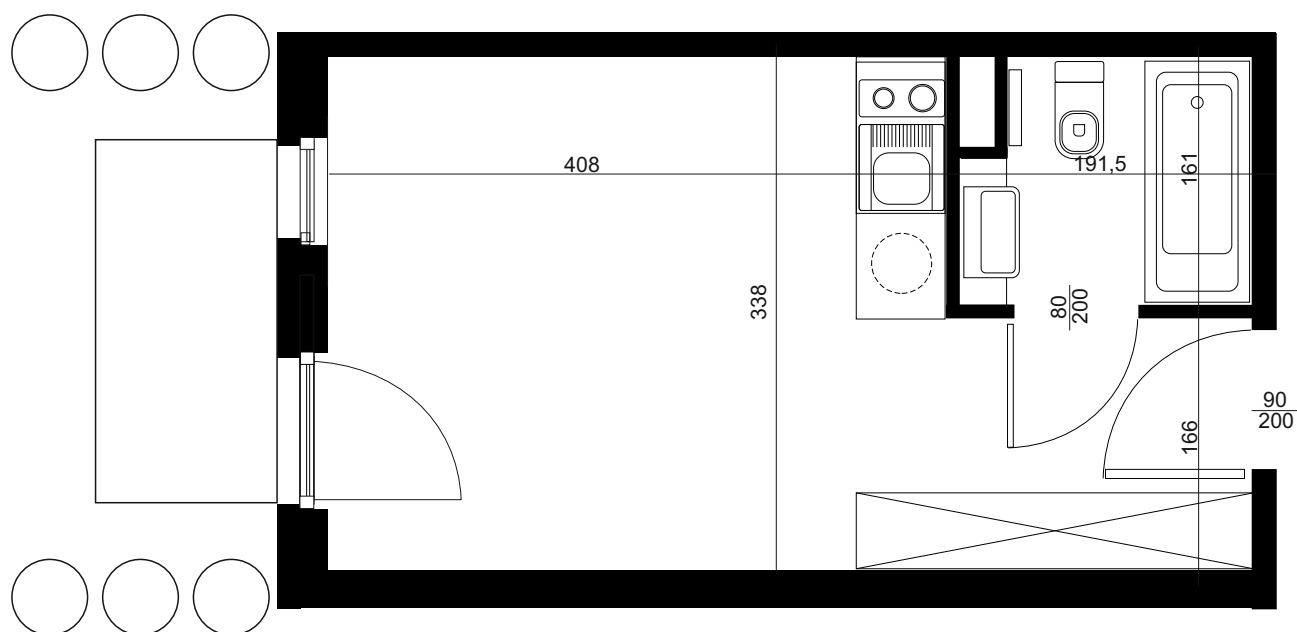

MIESZKANIE C/0/018

BUDYNEK C
PARTER
POWIERZCHNIA
APARTAMENTU 20,03M²

INWESTOR
COMPACT APARTMENTS - NADOLNIK SP.Z O.O.
61-012 POZNAŃ UL.NADOLNIK 8

PROJEKTANT
RYZYNSKI ARCHITEKTS SP.Z O.O.
60-289 POZNAŃ UL.PROMIENISTA 78

GENERALNY WYKONAWCA
GRUPA PARTNER
62-400 SŁUPCA
ul. ROTMISTRZA WITOLDA PILECKIEGO 26

www.projektnadolnik.pl

Podane na karcie wymiary oraz powierzchnie pomieszczeń mają charakter projektowy i mogą nieznacznie różnić się od wymiarów i powierzchni w wybudowanym budynku. Umeblowanie oraz zagospodarowanie terenu jest tylko wizualizacją i nie stanowi oferty handlowej. Ma jedynie charakter poglądowy, przybliżający wielkość mieszkania.