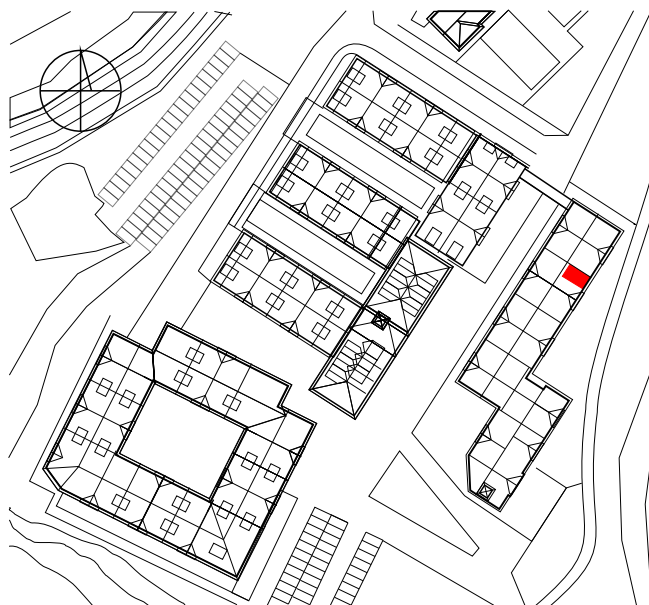

NADOLNIK
compact apartments

MIESZKANIE C/0/019

BUDYNEK C
PARTER
POWIERZCHNIA APARTAMENTU
20,03M²

INWESTOR
COMPACT APARTMENTS - NADOLNIK SP.Z O.O.
61-012 POZNAŃ UL.NADOLNIK 8

PROJEKTANT
RYZYNSKI ARCHITEKTS SP.Z O.O.
60-289 POZNAŃ UL.PROMIENISTA 78

GENERALNY WYKONAWCA
GRUPA PARTNER
62-400 SŁUPCA
ul. ROTMISTRZA WITOLDA PILECKIEGO 26

www.projektnadolnik.pl

Podane na karcie wymiary oraz powierzchnie pomieszczeń mają charakter projektowy i mogą nieznacznie różnić się od wymiarów i powierzchni w wybudowanym budynku. Umeblowanie oraz zagospodarowanie terenu jest tylko wizualizacją i nie stanowi oferty handlowej. Ma jedynie charakter poglądowy, przybliżający wielkość mieszkania.