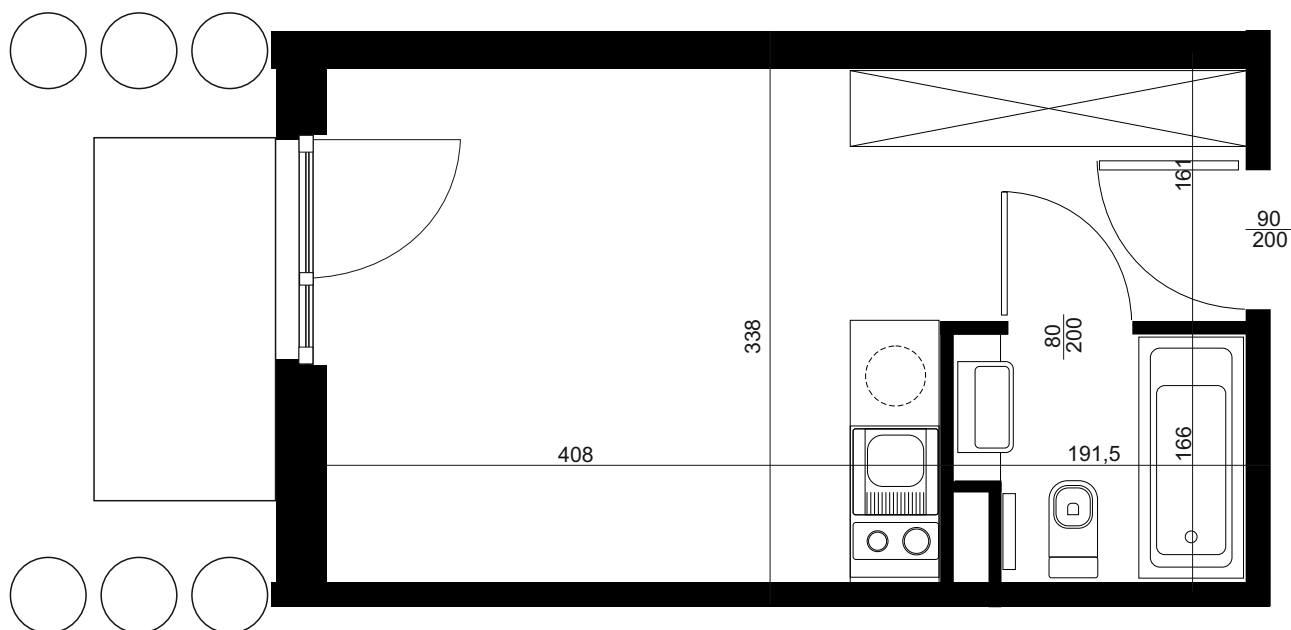

NADOLNIK
compact apartments

MIESZKANIE C/0/019

BUDYNEK C
PARTER
POWIERZCHNIA APARTAMENTU
20,03M²

INWESTOR
COMPACT APARTMENTS - NADOLNIK SP.Z O.O.
61-012 POZNAŃ UL.NADOLNIK 8

PROJEKTANT
RYZYNSKI ARCHITEKTS SP.Z O.O.
60-289 POZNAŃ UL.PROMIENISTA 78

GENERALNY WYKONAWCA
GRUPA PARTNER
62-400 SŁUPCA
ul. ROTMISTRZA WITOLDA PILECKIEGO 26

www.projektnadolnik.pl

Podane na karcie wymiary oraz powierzchnie pomieszczeń mają charakter projektowy i mogą nieznacznie różnić się od wymiarów i powierzchni w wybudowanym budynku. Umeblowanie oraz zagospodarowanie terenu jest tylko wizualizacją i nie stanowi oferty handlowej. Ma jedynie charakter poglądowy, przybliżający wielkość mieszkania.