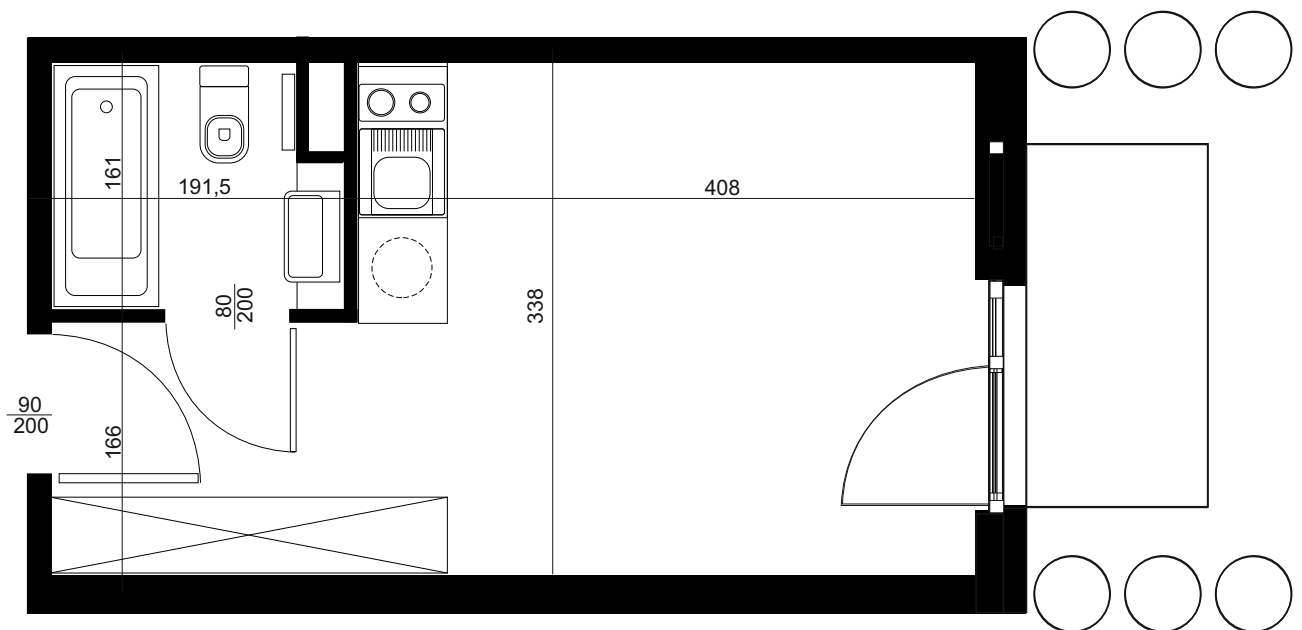

NADOLNIK
compact apartments

APARTAMENT C/0/02

BUDYNEK C
PARTER
POWIERZCHNIA
APARTAMENTU 20,03M²

INWESTOR
COMPACT APARTMENTS - NADOLNIK SP.Z O.O.
61-012 POZNAŃ UL.NADOLNIK 8

PROJEKTANT
RYZYNSKI ARCHITEKTS SP.Z O.O.
60-289 POZNAŃ UL.PROMIENISTA 78

GENERALNY WYKONAWCA
GRUPA PARTNER
62-400 SŁUPCA
ul. ROTMISTRZA WITOLDA PILECKIEGO 26

www.projektnadolnik.pl

Podane na karcie wymiary oraz powierzchnie pomieszczeń mają charakter projektowy i mogą nieznacznie różnić się od wymiarów i powierzchni w wybudowanym budynku. Umeblowanie oraz zagospodarowanie terenu jest tylko wizualizacją i nie stanowi oferty handlowej. Ma jedynie charakter poglądowy, przybliżający wielkość mieszkania.