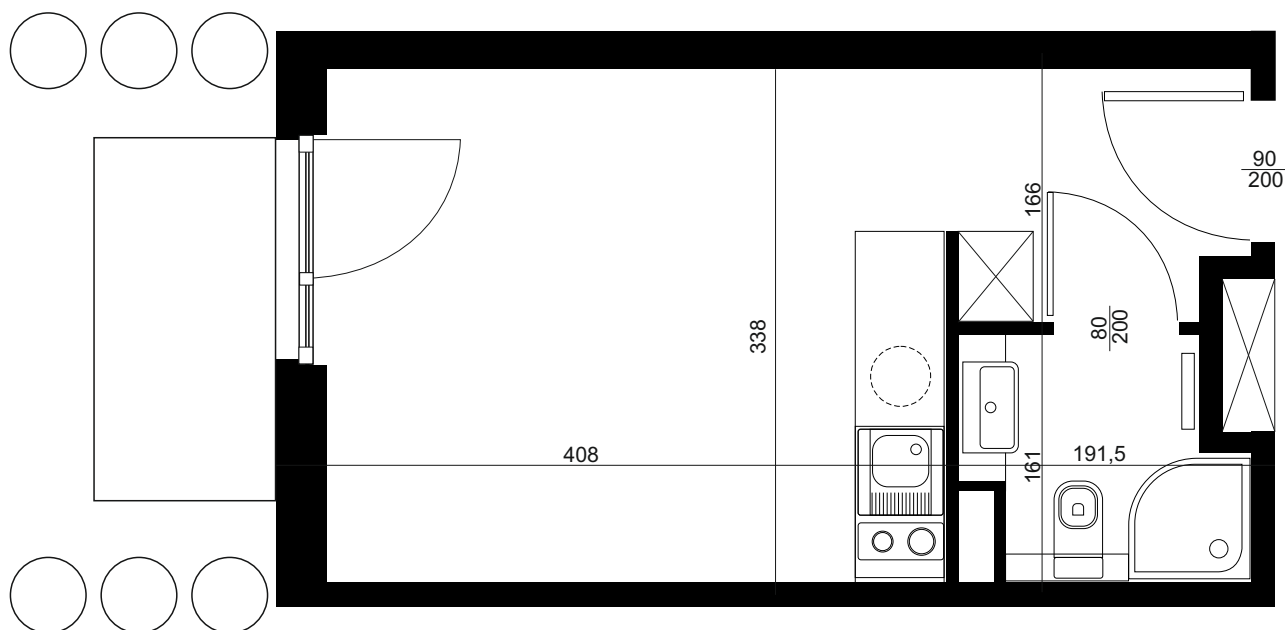

MIESZKANIE C/0/020

BUDYNEK C
PARTER
POWIERZCHNIA
APARTAMENTU 19,55M²

INWESTOR
COMPACT APARTMENTS - NADOLNIK SP.Z O.O.
61-012 POZNAŃ UL.NADOLNIK 8

PROJEKTANT
RYZYNSKI ARCHITEKTS SP.Z O.O.
60-289 POZNAŃ UL.PROMIENISTA 78

GENERALNY WYKONAWCA
GRUPA PARTNER
62-400 SŁUPCA
ul. ROTMISTRZA WITOLDA PILECKIEGO 26

www.projektnadolnik.pl

Podane na karcie wymiary oraz powierzchnie pomieszczeń mają charakter projektowy i mogą nieznacznie różnić się od wymiarów i powierzchni w wybudowanym budynku. Umeblowanie oraz zagospodarowanie terenu jest tylko wizualizacją i nie stanowi oferty handlowej. Ma jedynie charakter poglądowy, przybliżający wielkość mieszkania.