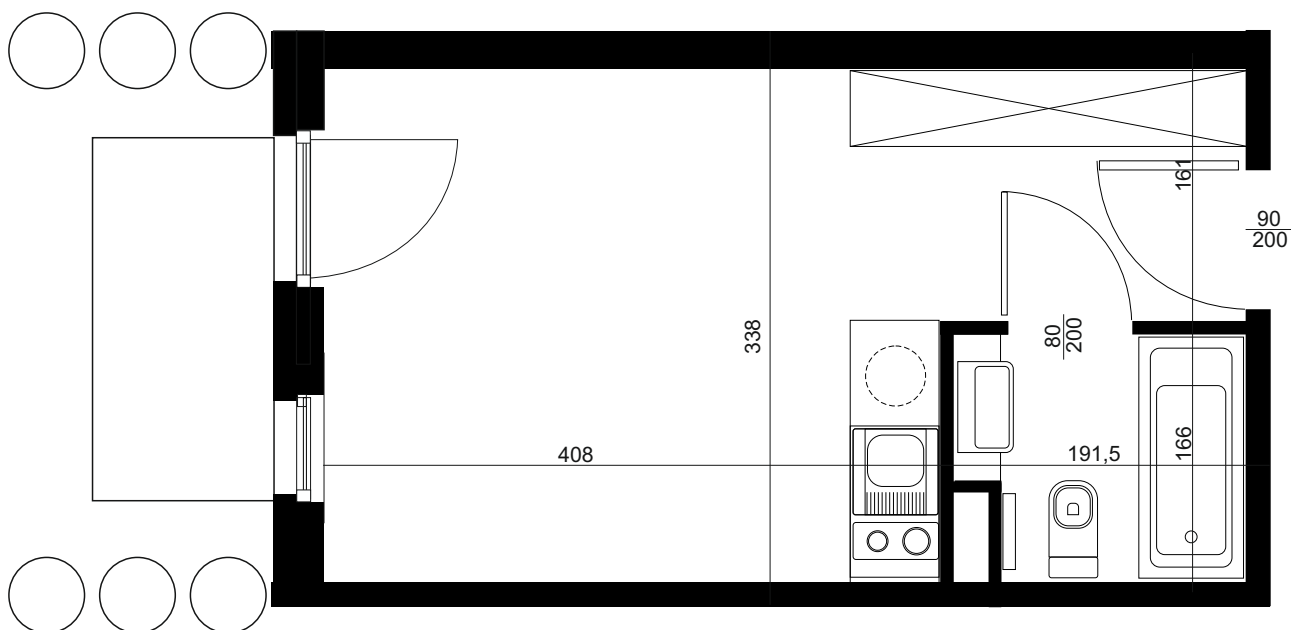

NADOLNIK
compact apartments

MIESZKANIE C/0/021

BUDYNEK C
PARTER
POWIERZCHNIA
APARTAMENTU 20,03M²

INWESTOR
COMPACT APARTMENTS - NADOLNIK SP.Z O.O.
61-012 POZNAŃ UL.NADOLNIK 8

PROJEKTANT
RYZYNSKI ARCHITEKTS SP.Z O.O.
60-289 POZNAŃ UL.PROMIENISTA 78

GENERALNY WYKONAWCA
GRUPA PARTNER
62-400 SŁUPCA
ul. ROTMISTRZA WITOLDA PILECKIEGO 26

www.projektnadolnik.pl

Podane na karcie wymiary oraz powierzchnie pomieszczeń mają charakter projektowy i mogą nieznacznie różnić się od wymiarów i powierzchni w wybudowanym budynku. Umeblowanie oraz zagospodarowanie terenu jest tylko wizualizacją i nie stanowi oferty handlowej. Ma jedynie charakter poglądowy, przybliżający wielkość mieszkania.