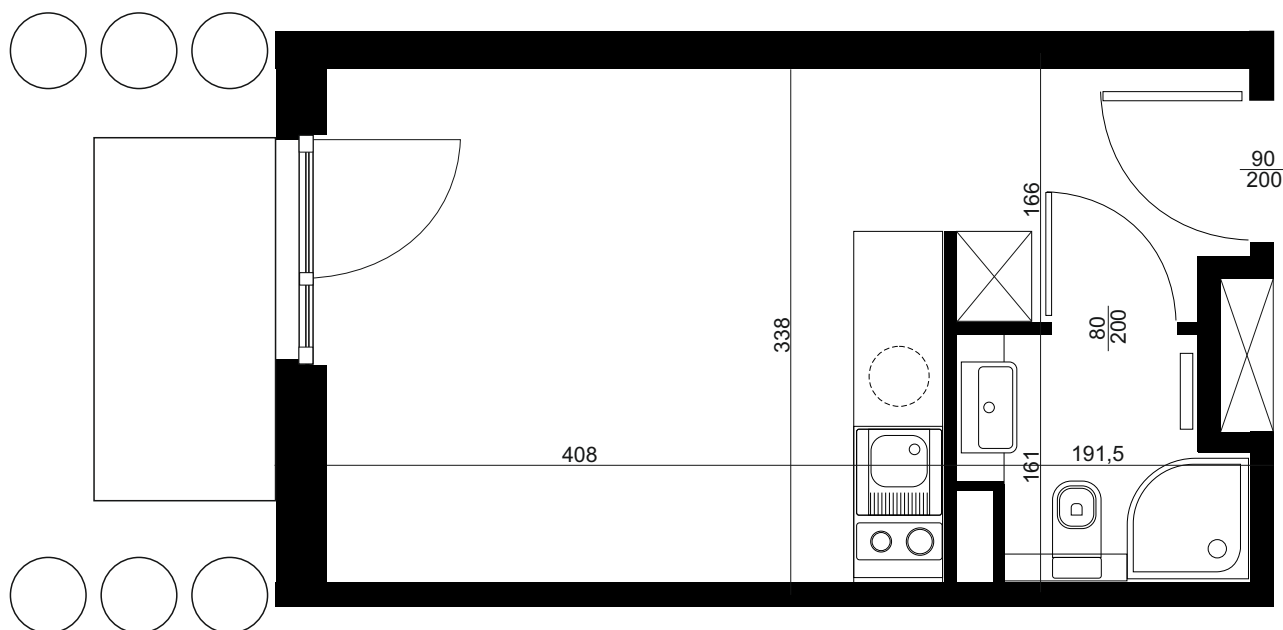

MIESZKANIE C/0/023

BUDYNEK C
PARTER
POWIERZCHNIA
APARTAMENTU 19,55M²

INWESTOR
COMPACT APARTMENTS - NADOLNIK SP.Z O.O.
61-012 POZNAŃ UL.NADOLNIK 8

PROJEKTANT
RYZYNSKI ARCHITEKTS SP.Z O.O.
60-289 POZNAŃ UL.PROMIENISTA 78

GENERALNY WYKONAWCA
GRUPA PARTNER
62-400 SŁUPCA
ul. ROTMISTRZA WITOLDA PILECKIEGO 26

www.projektnadolnik.pl

Podane na karcie wymiary oraz powierzchnie pomieszczeń mają charakter projektowy i mogą nieznacznie różnić się od wymiarów i powierzchni w wybudowanym budynku. Umeblowanie oraz zagospodarowanie terenu jest tylko wizualizacją i nie stanowi oferty handlowej. Ma jedynie charakter poglądowy, przybliżający wielkość mieszkania.