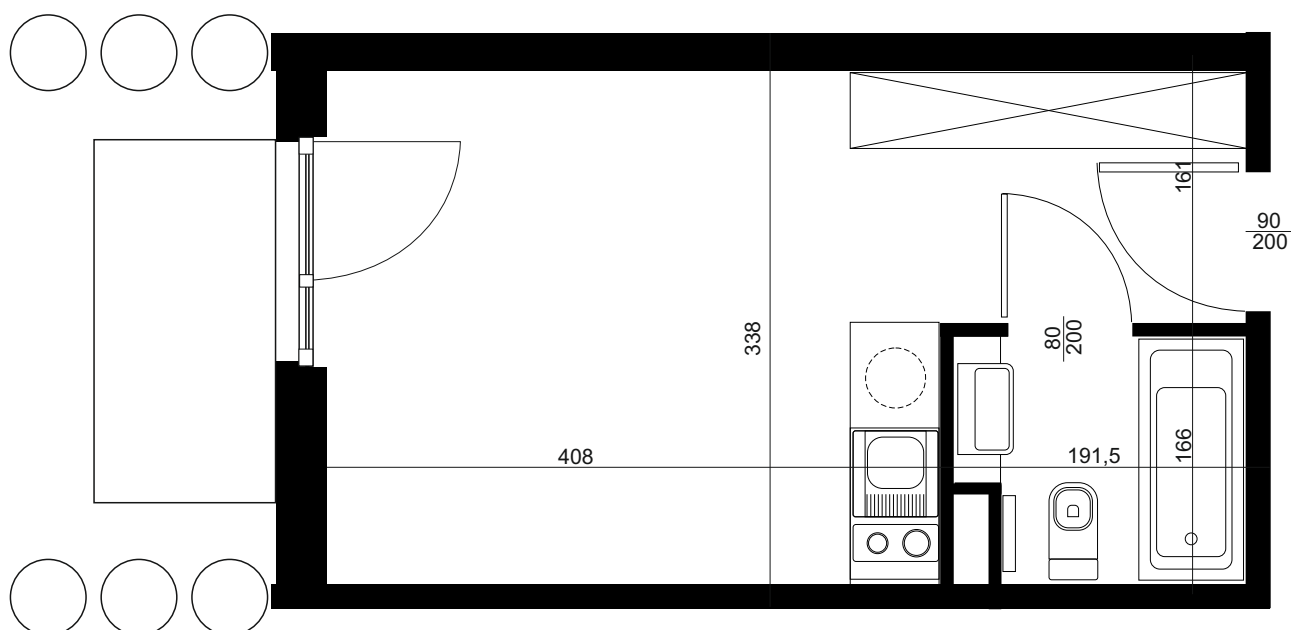

MIESZKANIE C/0/027

BUDYNEK C
PARTER
POWIERZCHNIA
APARTAMENTU 20,03M²

INWESTOR
COMPACT APARTMENTS - NADOLNIK SP.Z O.O.
61-012 POZNAŃ UL.NADOLNIK 8

PROJEKTANT
RYZYNSKI ARCHITEKTS SP.Z O.O.
60-289 POZNAŃ UL.PROMIENISTA 78

GENERALNY WYKONAWCA
GRUPA PARTNER
62-400 SŁUPCA
ul. ROTMISTRZA WITOLDA PILECKIEGO 26

www.projektnadolnik.pl

Podane na karcie wymiary oraz powierzchnie pomieszczeń mają charakter projektowy i mogą nieznacznie różnić się od wymiarów i powierzchni w wybudowanym budynku. Umeblowanie oraz zagospodarowanie terenu jest tylko wizualizacją i nie stanowi oferty handlowej. Ma jedynie charakter poglądowy, przybliżający wielkość mieszkania.