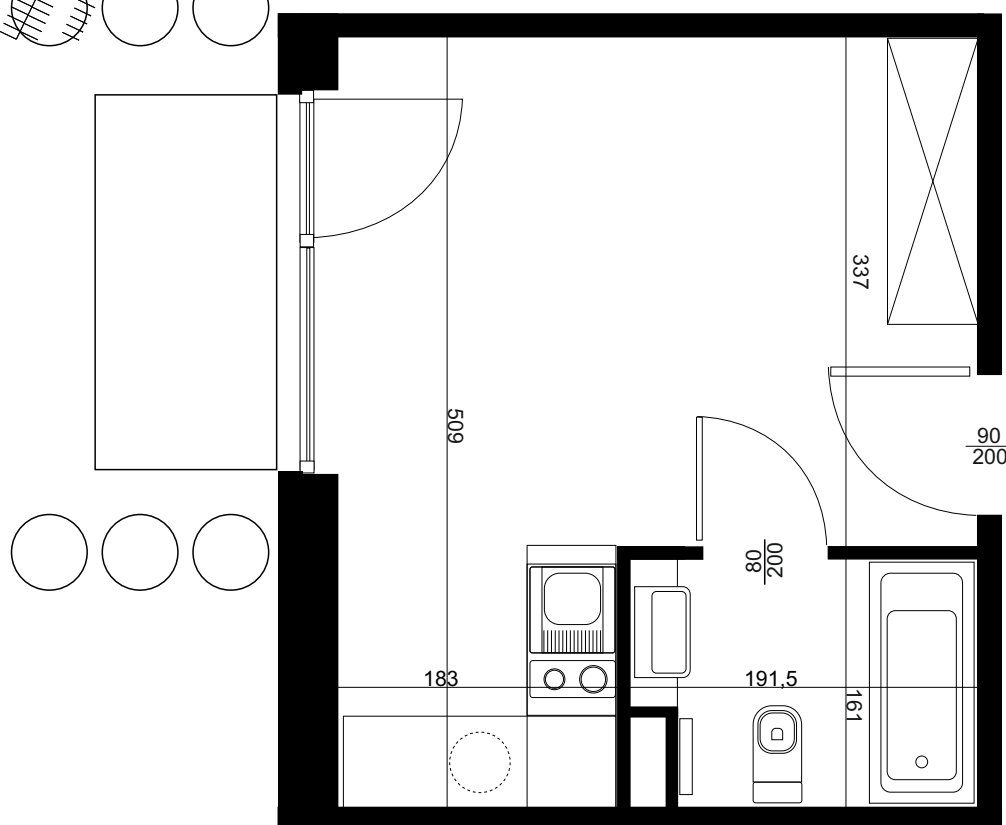

APARTAMENT C/0/028

BUDYNEK C

PARTER

POWIERZCHNIA

APARTAMENTU 20,82M²

INWESTOR
COMPACT APARTMENTS - NADOLNIK SP.Z O.O.
61-012 POZNAŃ UL.NADOLNIK 8

PROJEKTANT
RYZYNSKI ARCHITEKTS SP.Z O.O.
60-289 POZNAŃ UL.PROMIENISTA 78

GENERALNY WYKONAWCA
GRUPA PARTNER
62-400 SŁUPCA
ul. ROTMISTRZA WITOLDA PILECKIEGO 26

www.projektnadolnik.pl

Podane na karcie wymiary oraz powierzchnie pomieszczeń mają charakter projektowy i mogą nieznacznie różnić się od wymiarów i powierzchni w wybudowanym budynku. Umeblowanie oraz zagospodarowanie terenu jest tylko wizualizacją i nie stanowi oferty handlowej. Ma jedynie charakter poglądowy, przybliżający wielkość mieszkania.