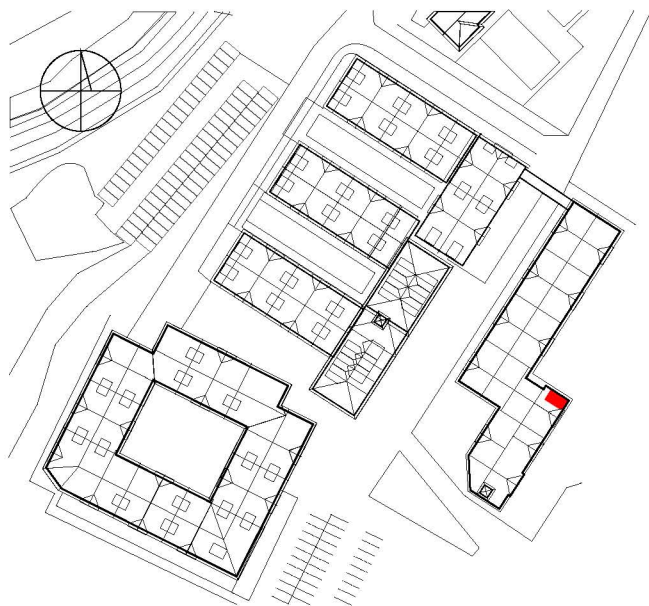

NADOLNIK
compact apartments

APARTAMENT C/0/031

BUDYNEK C

PARTER

POWIERZCHNIA

APARTAMENTU 19,81M²

INWESTOR
COMPACT APARTMENTS - NADOLNIK SP.Z O.O.
61-012 POZNAŃ UL.NADOLNIK 8

PROJEKTANT
RZYŃSKI ARCHITEKTS SP.Z O.O.
60-289 POZNAŃ UL.PROMIENISTA 78

GENERALNY WYKONAWCA
GRUPA PARTNER
62-400 SŁUPCA
ul. ROTMISTRZA WITOLDA PILECKIEGO 26

www.projektnadolnik.pl

Podane na karcie wymiary oraz powierzchnie pomieszczeń mają charakter projektowy i mogą nieznacznie różnić się od wymiarów i powierzchni w wybudowanym budynku. Umeblowanie oraz zagospodarowanie terenu jest tylko wizualizacją i nie stanowi oferty handlowej. Ma jedynie charakter poglądowy, przybliżający wielkość mieszkania.