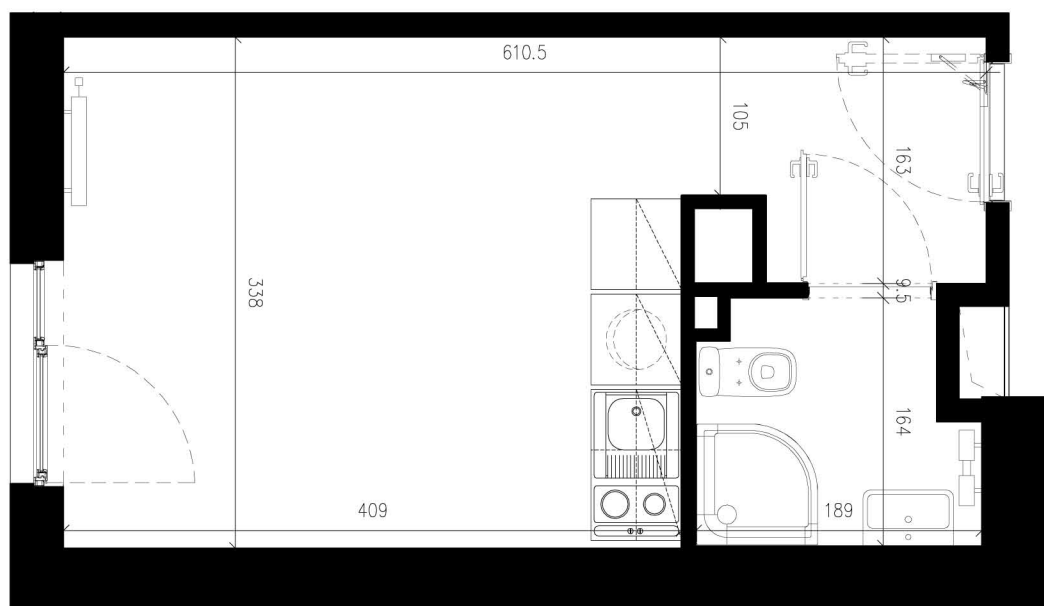

NADOLNIK
compact apartments

APARTAMENT C/0/031

BUDYNEK C

PARTER

POWIERZCHNIA

APARTAMENTU 19,81M²

INWESTOR
COMPACT APARTMENTS - NADOLNIK SP.Z O.O.
61-012 POZNAŃ UL.NADOLNIK 8

PROJEKTANT
RZYŃSKI ARCHITEKTS SP.Z O.O.
60-289 POZNAŃ UL.PROMIENISTA 78

GENERALNY WYKONAWCA
GRUPA PARTNER
62-400 SŁUPCA
ul. ROTMISTRZA WITOLDA PILECKIEGO 26

www.projektnadolnik.pl

Podane na karcie wymiary oraz powierzchnie pomieszczeń mają charakter projektowy i mogą nieznacznie różnić się od wymiarów i powierzchni w wybudowanym budynku. Umeblowanie oraz zagospodarowanie terenu jest tylko wizualizacją i nie stanowi oferty handlowej. Ma jedynie charakter poglądowy, przybliżający wielkość mieszkania.