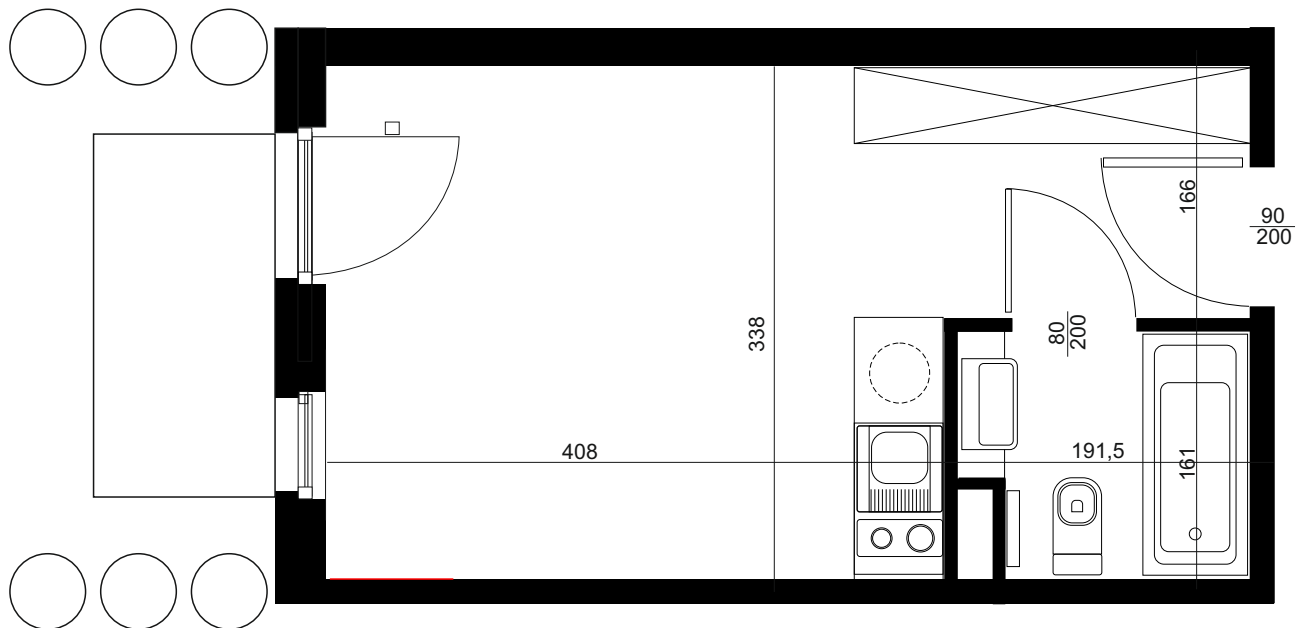

NADOLNIK
compact apartments

APARTAMENT C/0/032

BUDYNEK C
PARTER
POWIERZCHNIA
APARTAMENTU 20,03M²

INWESTOR
COMPACT APARTMENTS - NADOLNIK SP.Z O.O.
61-012 POZNAŃ UL.NADOLNIK 8

PROJEKTANT
RYZYNSKI ARCHITEKTS SP.Z O.O.
60-289 POZNAŃ UL.PROMIENISTA 78

GENERALNY WYKONAWCA
GRUPA PARTNER
62-400 SŁUPCA
ul. ROTMISTRZA WITOLDA PILECKIEGO 26

www.projektnadolnik.pl

Podane na karcie wymiary oraz powierzchnie pomieszczeń mają charakter projektowy i mogą nieznacznie różnić się od wymiarów i powierzchni w wybudowanym budynku. Umeblowanie oraz zagospodarowanie terenu jest tylko wizualizacją i nie stanowi oferty handlowej. Ma jedynie charakter poglądowy, przybliżający wielkość mieszkania.