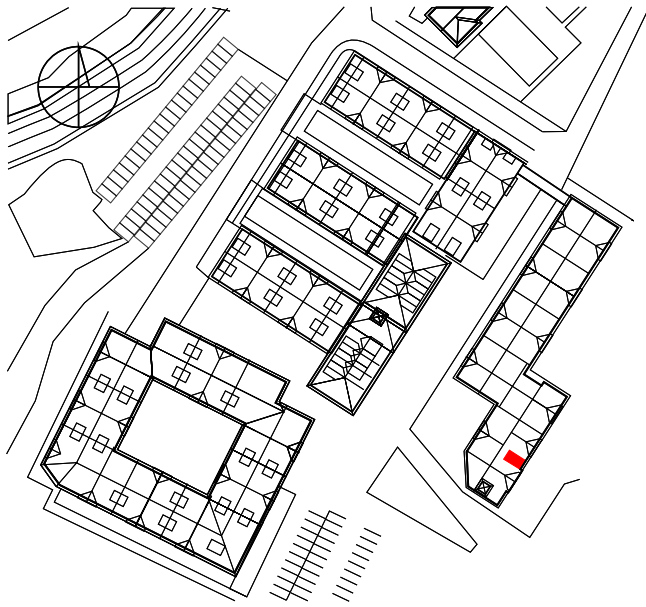

NADOLNIK
compact apartments

APARTAMENT C/0/034

BUDYNEK C

PARTER

POWIERZCHNIA

APARTAMENTU 20,03M²

INWESTOR
COMPACT APARTMENTS - NADOLNIK SP.Z O.O.
61-012 POZNAŃ UL.NADOLNIK 8

PROJEKTANT
RYZYNSKI ARCHITEKTS SP.Z O.O.
60-289 POZNAŃ UL.PROMIENISTA 78

GENERALNY WYKONAWCA
GRUPA PARTNER
62-400 SŁUPCA
ul. ROTMISTRZA WITOLDA PILECKIEGO 26

www.projektnadolnik.pl

Podane na karcie wymiary oraz powierzchnie pomieszczeń mają charakter projektowy i mogą nieznacznie różnić się od wymiarów i powierzchni w wybudowanym budynku. Umeblowanie oraz zagospodarowanie terenu jest tylko wizualizacją i nie stanowi oferty handlowej. Ma jedynie charakter poglądowy, przybliżający wielkość mieszkania.