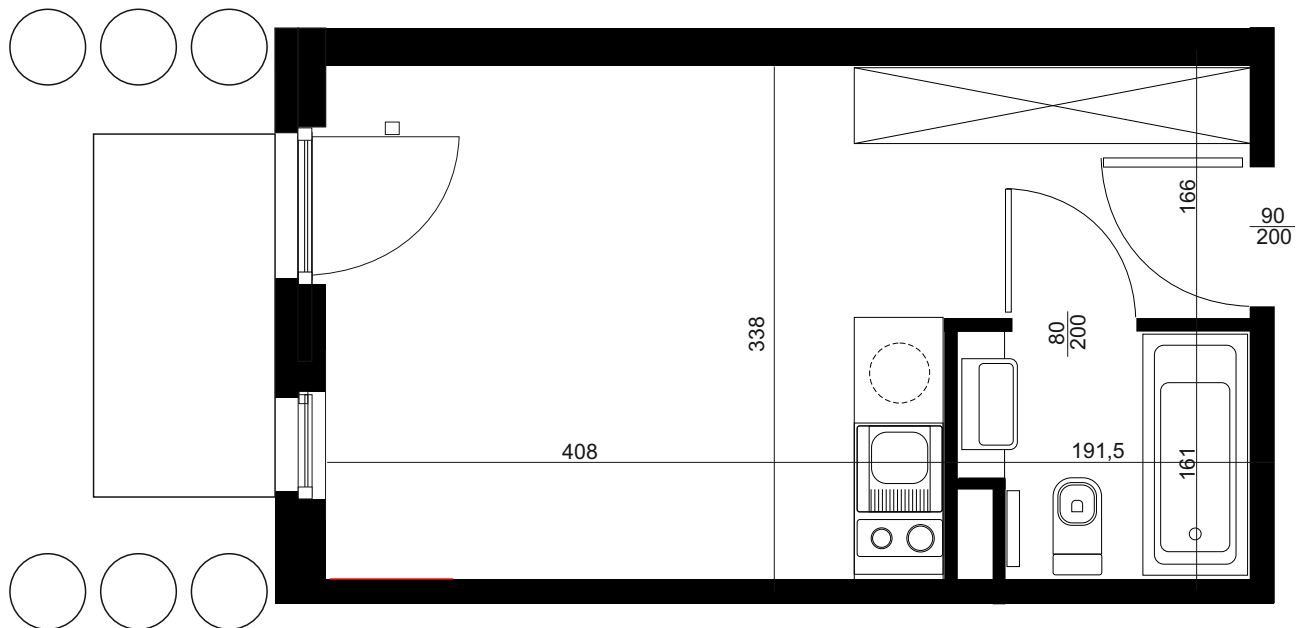

NADOLNIK
compact apartments

APARTAMENT C/0/034

BUDYNEK C

PARTER

POWIERZCHNIA

APARTAMENTU 20,03M²

INWESTOR
COMPACT APARTMENTS - NADOLNIK SP.Z O.O.
61-012 POZNAŃ UL.NADOLNIK 8

PROJEKTANT
RYZYNSKI ARCHITEKTS SP.Z O.O.
60-289 POZNAŃ UL.PROMIENISTA 78

GENERALNY WYKONAWCA
GRUPA PARTNER
62-400 SŁUPCA
ul. ROTMISTRZA WITOLDA PILECKIEGO 26

www.projektnadolnik.pl

Podane na karcie wymiary oraz powierzchnie pomieszczeń mają charakter projektowy i mogą nieznacznie różnić się od wymiarów i powierzchni w wybudowanym budynku. Umeblowanie oraz zagospodarowanie terenu jest tylko wizualizacją i nie stanowi oferty handlowej. Ma jedynie charakter poglądowy, przybliżający wielkość mieszkania.