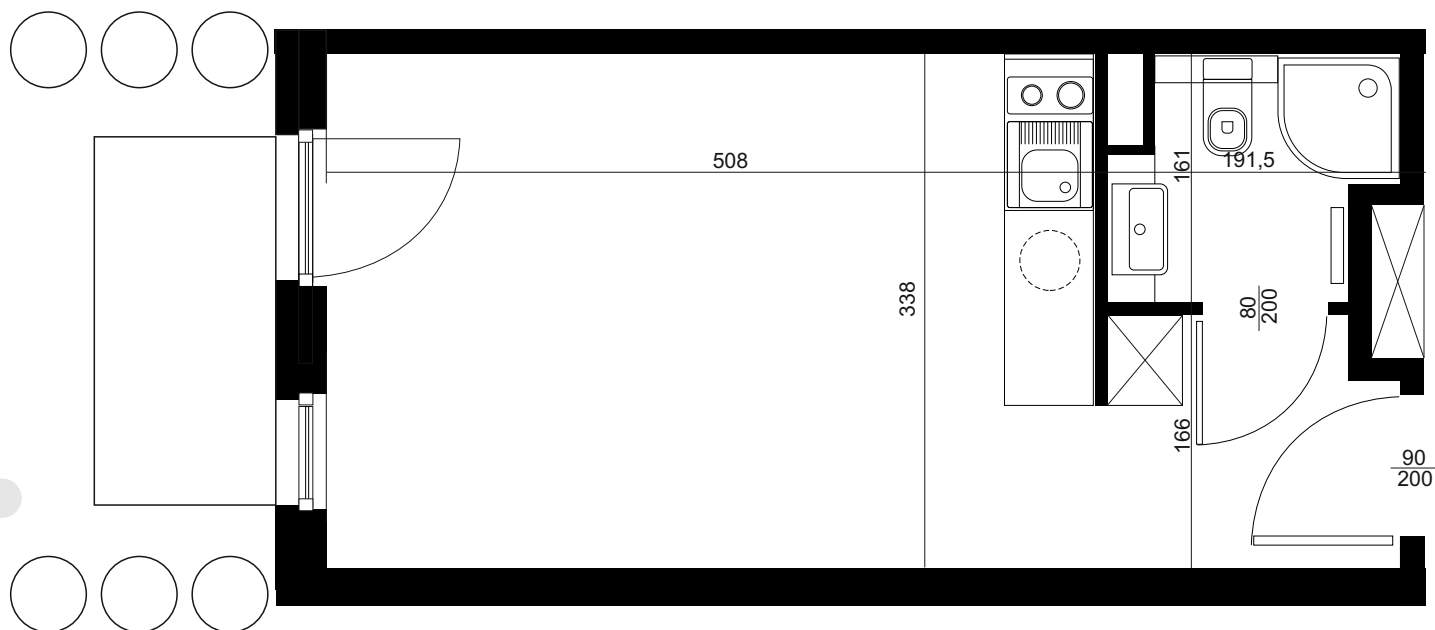

NADOLNIK
compact apartments

APARTAMENT C/0/035

BUDYNEK C

PARTER

POWIERZCHNIA

APARTAMENTU 22,91M²

INWESTOR
COMPACT APARTMENTS - NADOLNIK SP.Z O.O.
61-012 POZNAŃ UL.NADOLNIK 8

PROJEKTANT
RYZYNSKI ARCHITEKTS SP.Z O.O.
60-289 POZNAŃ UL.PROMIENISTA 78

GENERALNY WYKONAWCA
GRUPA PARTNER
62-400 SŁUPCA
ul. ROTMISTRZA WITOLDA PILECKIEGO 26

www.projektnadolnik.pl

Podane na karcie wymiary oraz powierzchnie pomieszczeń mają charakter projektowy i mogą nieznacznie różnić się od wymiarów i powierzchni w wybudowanym budynku. Umeblowanie oraz zagospodarowanie terenu jest tylko wizualizacją i nie stanowi oferty handlowej. Ma jedynie charakter poglądowy, przybliżający wielkość mieszkania.