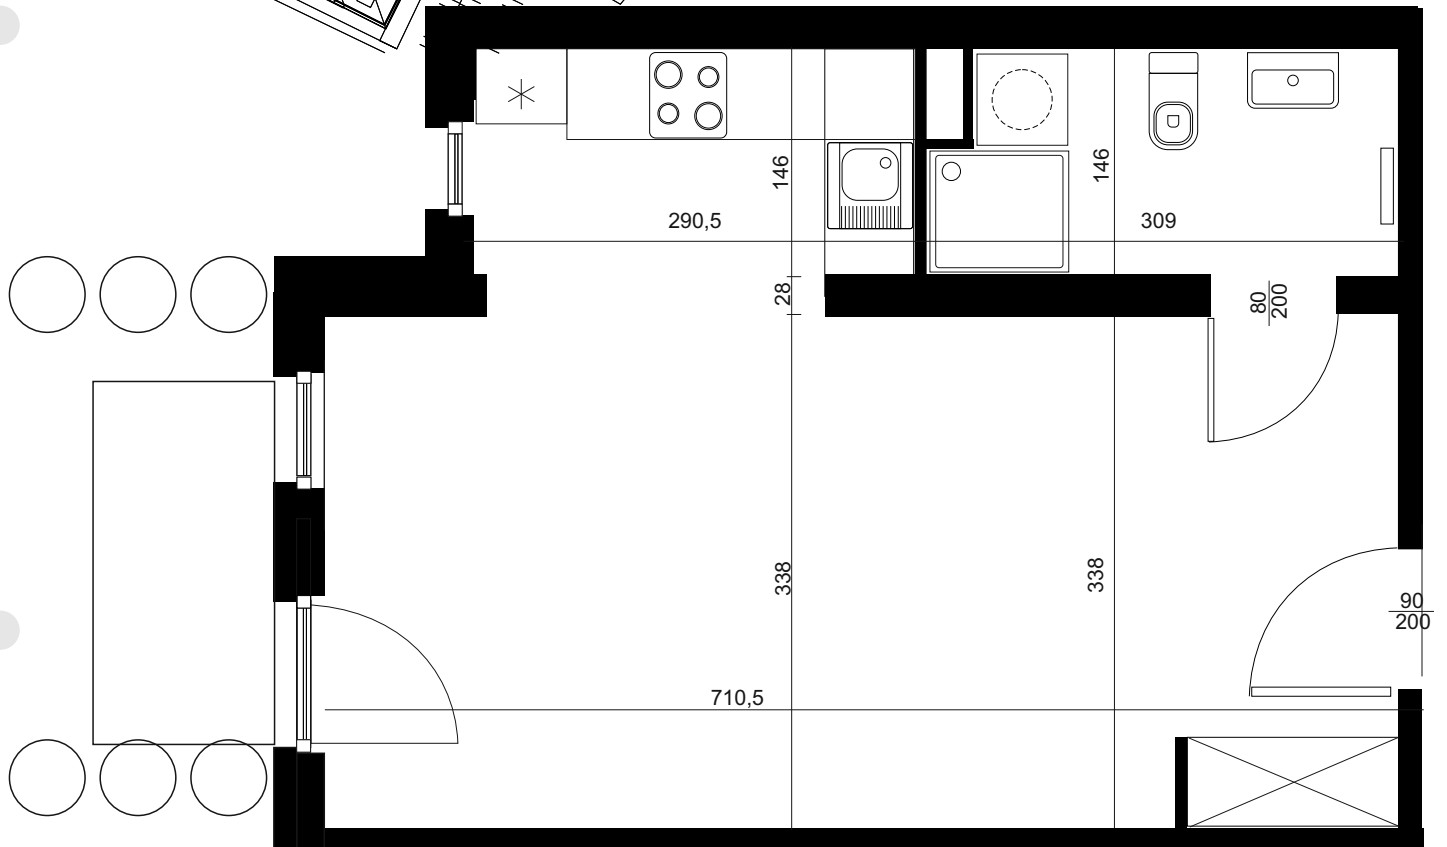

NADOLNIK
compact apartments

APARTAMENT C/0/036

BUDYNEK C
PARTER
POWIERZCHNIA
APARTAMENTU 33,01M²

INWESTOR
COMPACT APARTMENTS - NADOLNIK SP.Z O.O.
61-012 POZNAŃ UL.NADOLNIK 8

PROJEKTANT
RYZYNSKI ARCHITEKTS SP.Z O.O.
60-289 POZNAŃ UL.PROMIENISTA 78

GENERALNY WYKONAWCA
GRUPA PARTNER
62-400 SŁUPCA
ul. ROTMISTRZA WITOLDA PILECKIEGO 26

www.projektnadolnik.pl

Podane na karcie wymiary oraz powierzchnie pomieszczeń mają charakter projektowy i mogą nieznacznie różnić się od wymiarów i powierzchni w wybudowanym budynku. Umeblowanie oraz zagospodarowanie terenu jest tylko wizualizacją i nie stanowi oferty handlowej. Ma jedynie charakter poglądowy, przybliżający wielkość mieszkania.