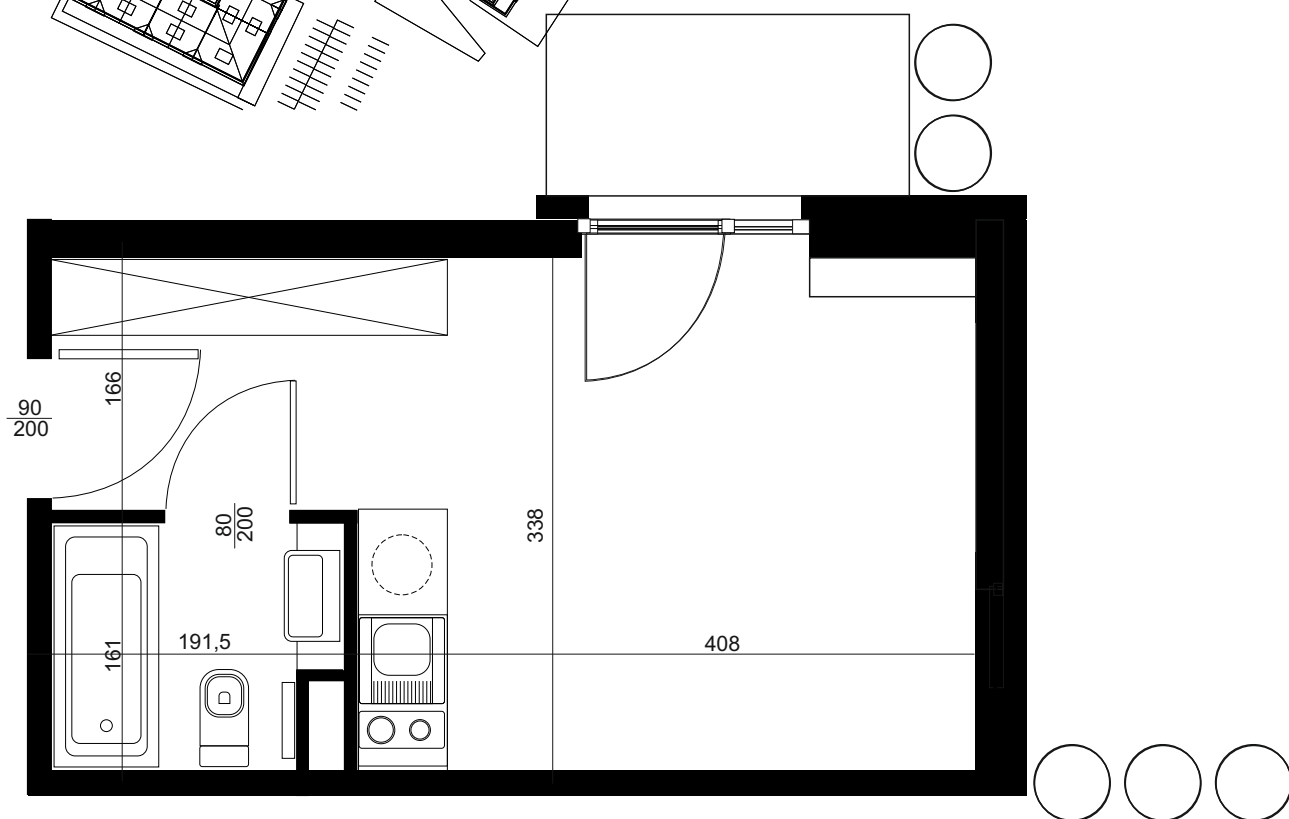

NADOLNIK
compact apartments

APARTAMENT C/0/037

BUDYNEK C

PARTER

POWIERZCHNIA

APARTAMENTU 20,07M²

INWESTOR
COMPACT APARTMENTS - NADOLNIK SP.Z O.O.
61-012 POZNAŃ UL.NADOLNIK 8

PROJEKTANT
RYZYNSKI ARCHITEKTS SP.Z O.O.
60-289 POZNAŃ UL.PROMIENISTA 78

GENERALNY WYKONAWCA
GRUPA PARTNER
62-400 SŁUPCA
ul. ROTMISTRZA WITOLDA PILECKIEGO 26

www.projektnadolnik.pl

Podane na karcie wymiary oraz powierzchnie pomieszczeń mają charakter projektowy i mogą nieznacznie różnić się od wymiarów i powierzchni w wybudowanym budynku. Umeblowanie oraz zagospodarowanie terenu jest tylko wizualizacją i nie stanowi oferty handlowej. Ma jedynie charakter poglądowy, przybliżający wielkość mieszkania.