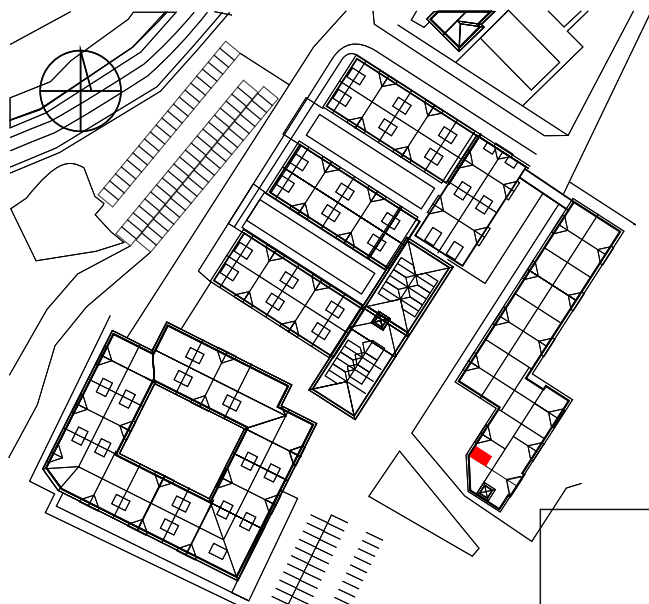

NADOLNIK
compact apartments

APARTAMENT C/0/037

BUDYNEK C

PARTER

POWIERZCHNIA

APARTAMENTU 20,07M²

INWESTOR
COMPACT APARTMENTS - NADOLNIK SP.Z O.O.
61-012 POZNAŃ UL.NADOLNIK 8

PROJEKTANT
RYZYNSKI ARCHITEKTS SP.Z O.O.
60-289 POZNAŃ UL.PROMIENISTA 78

GENERALNY WYKONAWCA
GRUPA PARTNER
62-400 SŁUPCA
ul. ROTMISTRZA WITOLDA PILECKIEGO 26

www.projektnadolnik.pl

Podane na karcie wymiary oraz powierzchnie pomieszczeń mają charakter projektowy i mogą nieznacznie różnić się od wymiarów i powierzchni w wybudowanym budynku. Umeblowanie oraz zagospodarowanie terenu jest tylko wizualizacją i nie stanowi oferty handlowej. Ma jedynie charakter poglądowy, przybliżający wielkość mieszkania.