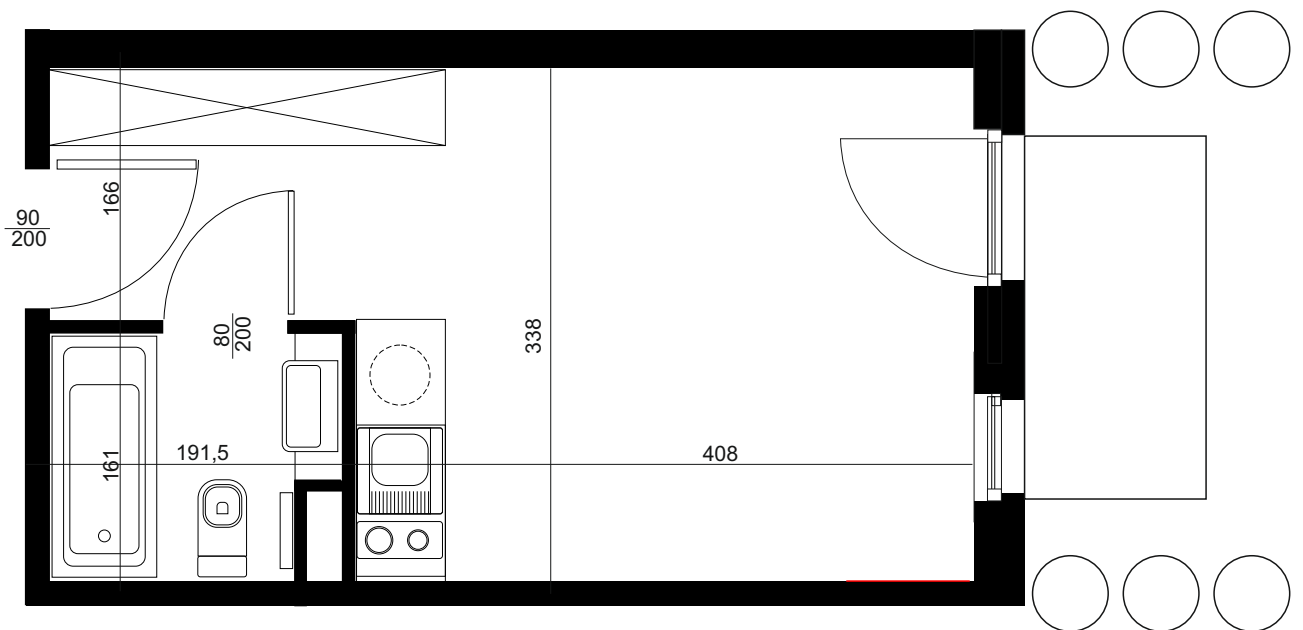

NADOLNIK
compact apartments

APARTAMENT C/0/039

BUDYNEK C
PARTER
POWIERZCHNIA
APARTAMENTU 20,03M²

INWESTOR
COMPACT APARTMENTS - NADOLNIK SP.Z O.O.
61-012 POZNAŃ UL.NADOLNIK 8

PROJEKTANT
RYZYŃSKI ARCHITEKTS SP.Z O.O.
60-289 POZNAŃ UL.PROMIENISTA 78

GENERALNY WYKONAWCA
GRUPA PARTNER
62-400 SŁUPCA
ul. ROTMISTRZA WITOLDA PILECKIEGO 26

www.projektnadolnik.pl

Podane na karcie wymiary oraz powierzchnie pomieszczeń mają charakter projektowy i mogą nieznacznie różnić się od wymiarów i powierzchni w wybudowanym budynku. Umeblowanie oraz zagospodarowanie terenu jest tylko wizualizacją i nie stanowi oferty handlowej. Ma jedynie charakter poglądowy, przybliżający wielkość mieszkania.