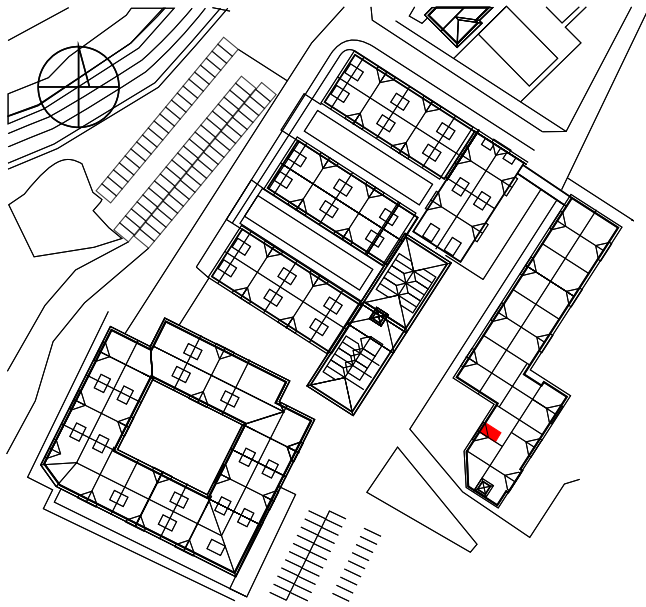

NADOLNIK
compact apartments

APARTAMENT C/0/039

BUDYNEK C
PARTER
POWIERZCHNIA
APARTAMENTU 20,03M²

INWESTOR
COMPACT APARTMENTS - NADOLNIK SP.Z O.O.
61-012 POZNAŃ UL.NADOLNIK 8

PROJEKTANT
RYZYŃSKI ARCHITEKTS SP.Z O.O.
60-289 POZNAŃ UL.PROMIENISTA 78

GENERALNY WYKONAWCA
GRUPA PARTNER
62-400 SŁUPCA
ul. ROTMISTRZA WITOLDA PILECKIEGO 26

www.projektnadolnik.pl

Podane na karcie wymiary oraz powierzchnie pomieszczeń mają charakter projektowy i mogą nieznacznie różnić się od wymiarów i powierzchni w wybudowanym budynku. Umeblowanie oraz zagospodarowanie terenu jest tylko wizualizacją i nie stanowi oferty handlowej. Ma jedynie charakter poglądowy, przybliżający wielkość mieszkania.