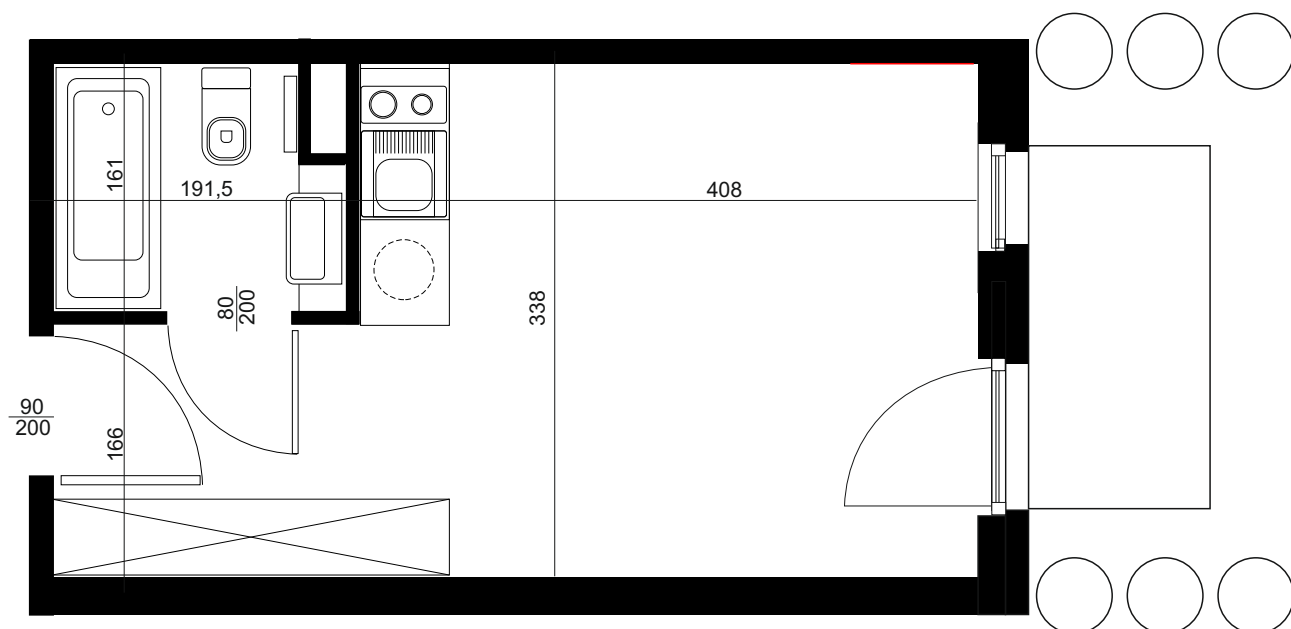

APARTAMENT C/0/04

BUDYNEK C
PARTER
POWIERZCHNIA
APARTAMENTU 20,03M²

INWESTOR
COMPACT APARTMENTS - NADOLNIK SP.Z O.O.
61-012 POZNAŃ UL.NADOLNIK 8

PROJEKTANT
RYZYNSKI ARCHITEKTS SP.Z O.O.
60-289 POZNAŃ UL.PROMIENISTA 78

GENERALNY WYKONAWCA
GRUPA PARTNER
62-400 SŁUPCA
ul. ROTMISTRZA WITOLDA PILECKIEGO 26

www.projektnadolnik.pl

Podane na karcie wymiary oraz powierzchnie pomieszczeń mają charakter projektowy i mogą nieznacznie różnić się od wymiarów i powierzchni w wybudowanym budynku. Umeblowanie oraz zagospodarowanie terenu jest tylko wizualizacją i nie stanowi oferty handlowej. Ma jedynie charakter poglądowy, przybliżający wielkość mieszkania.