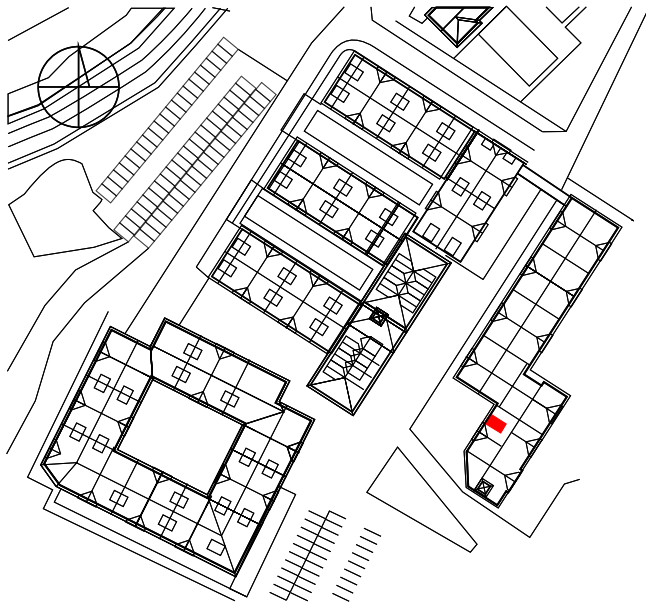

NADOLNIK
compact apartments

APARTAMENT C/0/040

BUDYNEK C
PARTER
POWIERZCHNIA
APARTAMENTU 20,03M²

INWESTOR
COMPACT APARTMENTS - NADOLNIK SP.Z O.O.
61-012 POZNAŃ UL.NADOLNIK 8

PROJEKTANT
RYZYNSKI ARCHITEKTS SP.Z O.O.
60-289 POZNAŃ UL.PROMIENISTA 78

GENERALNY WYKONAWCA
GRUPA PARTNER
62-400 SŁUPCA
ul. ROTMISTRZA WITOLDA PILECKIEGO 26

www.projektnadolnik.pl

Podane na karcie wymiary oraz powierzchnie pomieszczeń mają charakter projektowy i mogą nieznacznie różnić się od wymiarów i powierzchni w wybudowanym budynku. Umeblowanie oraz zagospodarowanie terenu jest tylko wizualizacją i nie stanowi oferty handlowej. Ma jedynie charakter poglądowy, przybliżający wielkość mieszkania.