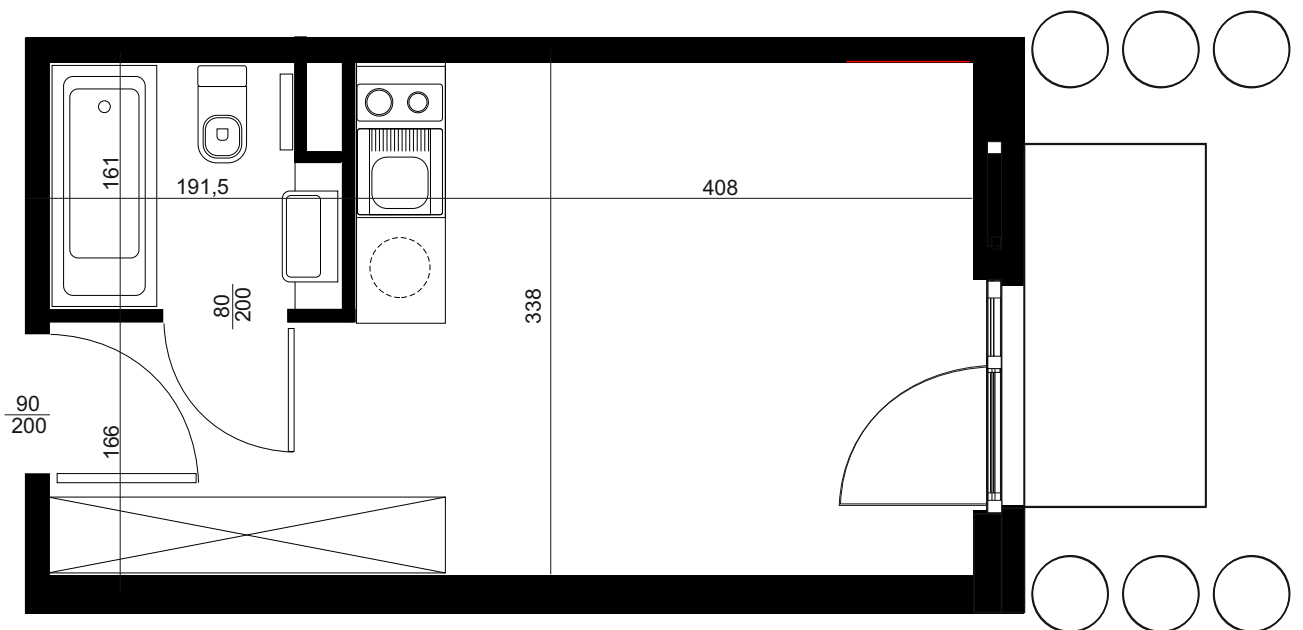

NADOLNIK
compact apartments

APARTAMENT C/0/040

BUDYNEK C
PARTER
POWIERZCHNIA
APARTAMENTU 20,03M²

INWESTOR
COMPACT APARTMENTS - NADOLNIK SP.Z O.O.
61-012 POZNAŃ UL.NADOLNIK 8

PROJEKTANT
RYZYNSKI ARCHITEKTS SP.Z O.O.
60-289 POZNAŃ UL.PROMIENISTA 78

GENERALNY WYKONAWCA
GRUPA PARTNER
62-400 SŁUPCA
ul. ROTMISTRZA WITOLDA PILECKIEGO 26

www.projektnadolnik.pl

Podane na karcie wymiary oraz powierzchnie pomieszczeń mają charakter projektowy i mogą nieznacznie różnić się od wymiarów i powierzchni w wybudowanym budynku. Umeblowanie oraz zagospodarowanie terenu jest tylko wizualizacją i nie stanowi oferty handlowej. Ma jedynie charakter poglądowy, przybliżający wielkość mieszkania.