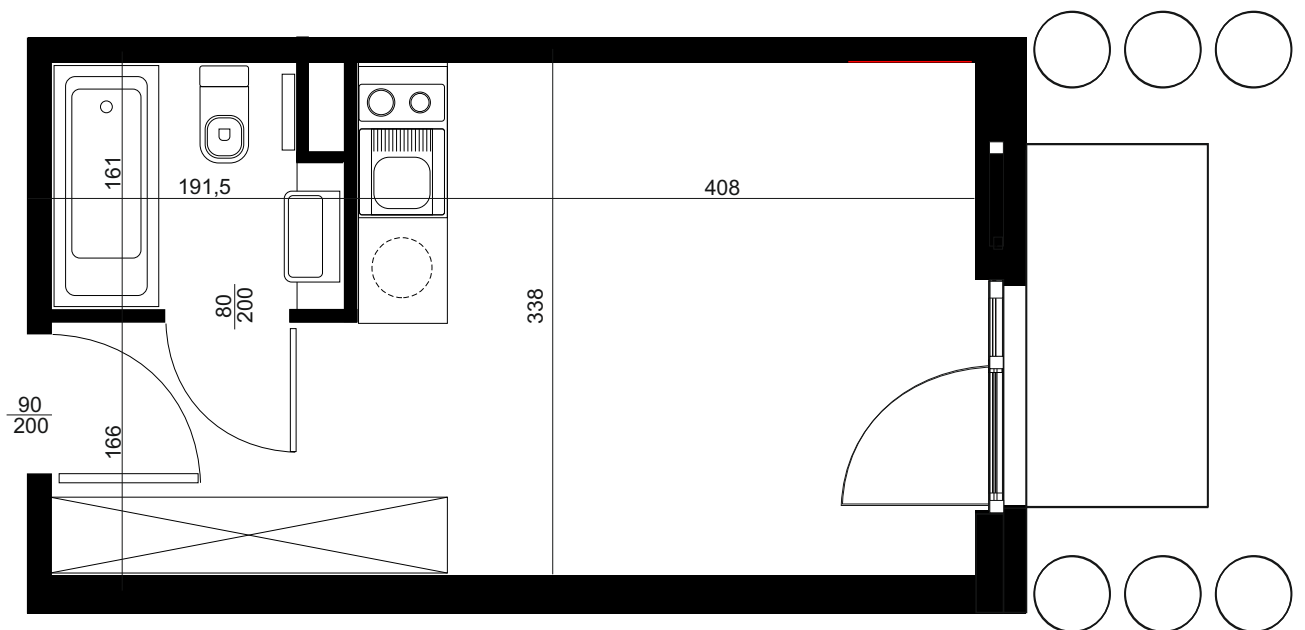

NADOLNIK
compact apartments

APARTAMENT C/0/06

BUDYNEK C
PARTER
POWIERZCHNIA
APARTAMENTU 20,03M²

INWESTOR
COMPACT APARTMENTS - NADOLNIK SP.Z O.O.
61-012 POZNAŃ UL.NADOLNIK 8

PROJEKTANT
RYZYNSKI ARCHITEKTS SP.Z O.O.
60-289 POZNAŃ UL.PROMIENISTA 78

GENERALNY WYKONAWCA
GRUPA PARTNER
62-400 SŁUPCA
ul. ROTMISTRZA WITOLDA PILECKIEGO 26

www.projektnadolnik.pl

Podane na karcie wymiary oraz powierzchnie pomieszczeń mają charakter projektowy i mogą nieznacznie różnić się od wymiarów i powierzchni w wybudowanym budynku. Umeblowanie oraz zagospodarowanie terenu jest tylko wizualizacją i nie stanowi oferty handlowej. Ma jedynie charakter poglądowy, przybliżający wielkość mieszkania.