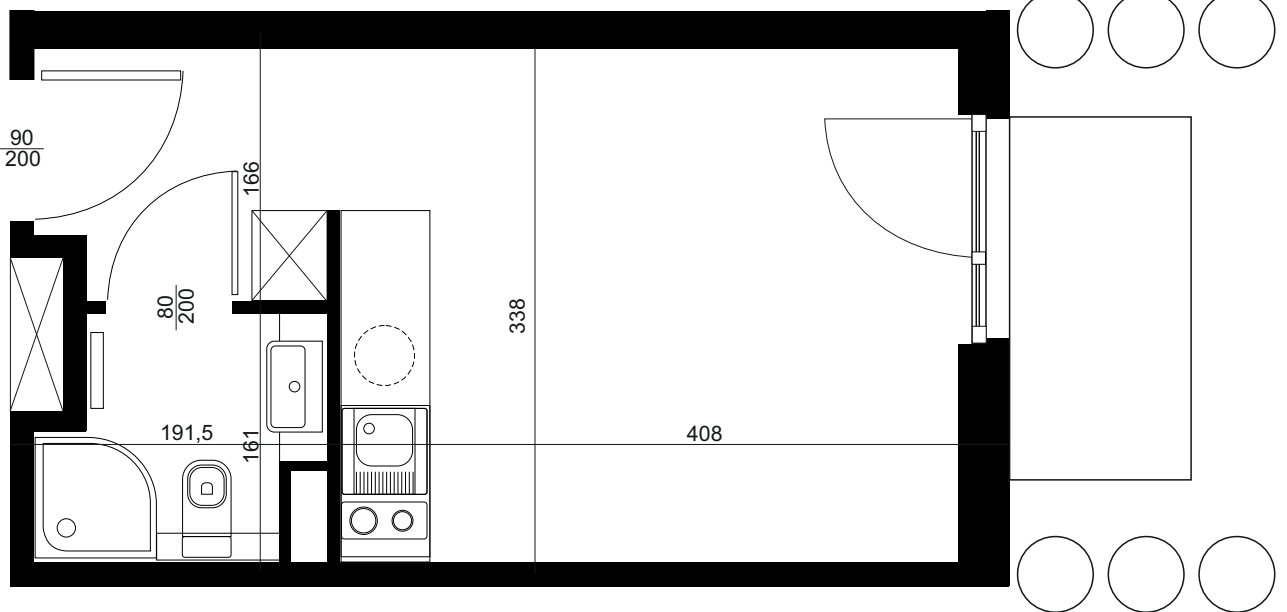

NADOLNIK
compact apartments

APARTAMENT C/0/07

BUDYNEK C
PARTER
POWIERZCHNIA
APARTAMENTU 19,55M²

INWESTOR
COMPACT APARTMENTS - NADOLNIK SP.Z O.O.
61-012 POZNAŃ UL.NADOLNIK 8

PROJEKTANT
RYZYŃSKI ARCHITEKTS SP.Z O.O.
60-289 POZNAŃ UL.PROMIENISTA 78

GENERALNY WYKONAWCA
GRUPA PARTNER
62-400 SŁUPCA
ul. ROTMISTRZA WITOLDA PILECKIEGO 26

www.projektnadolnik.pl

Podane na karcie wymiary oraz powierzchnie pomieszczeń mają charakter projektowy i mogą nieznacznie różnić się od wymiarów i powierzchni w wybudowanym budynku. Umeblowanie oraz zagospodarowanie terenu jest tylko wizualizacją i nie stanowi oferty handlowej. Ma jedynie charakter poglądowy, przybliżający wielkość mieszkania.