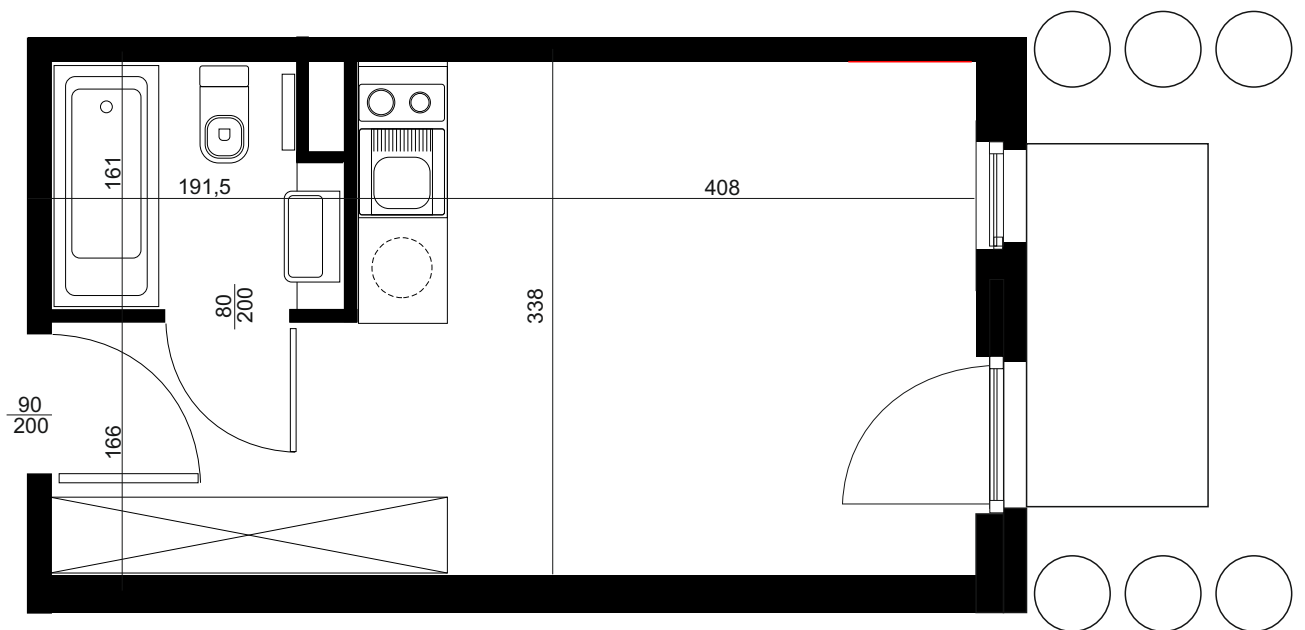

NADOLNIK
compact apartments

APARTAMENT C/0/08

BUDYNEK C
PARTER
POWIERZCHNIA
APARTAMENTU 20,03M²

INWESTOR
COMPACT APARTMENTS - NADOLNIK SP.Z O.O.
61-012 POZNAŃ UL.NADOLNIK 8

PROJEKTANT
RYZYNSKI ARCHITEKTS SP.Z O.O.
60-289 POZNAŃ UL.PROMIENISTA 78

GENERALNY WYKONAWCA
GRUPA PARTNER
62-400 SŁUPCA
ul. ROTMISTRZA WITOLDA PILECKIEGO 26

www.projektnadolnik.pl

Podane na karcie wymiary oraz powierzchnie pomieszczeń mają charakter projektowy i mogą nieznacznie różnić się od wymiarów i powierzchni w wybudowanym budynku. Umeblowanie oraz zagospodarowanie terenu jest tylko wizualizacją i nie stanowi oferty handlowej. Ma jedynie charakter poglądowy, przybliżający wielkość mieszkania.