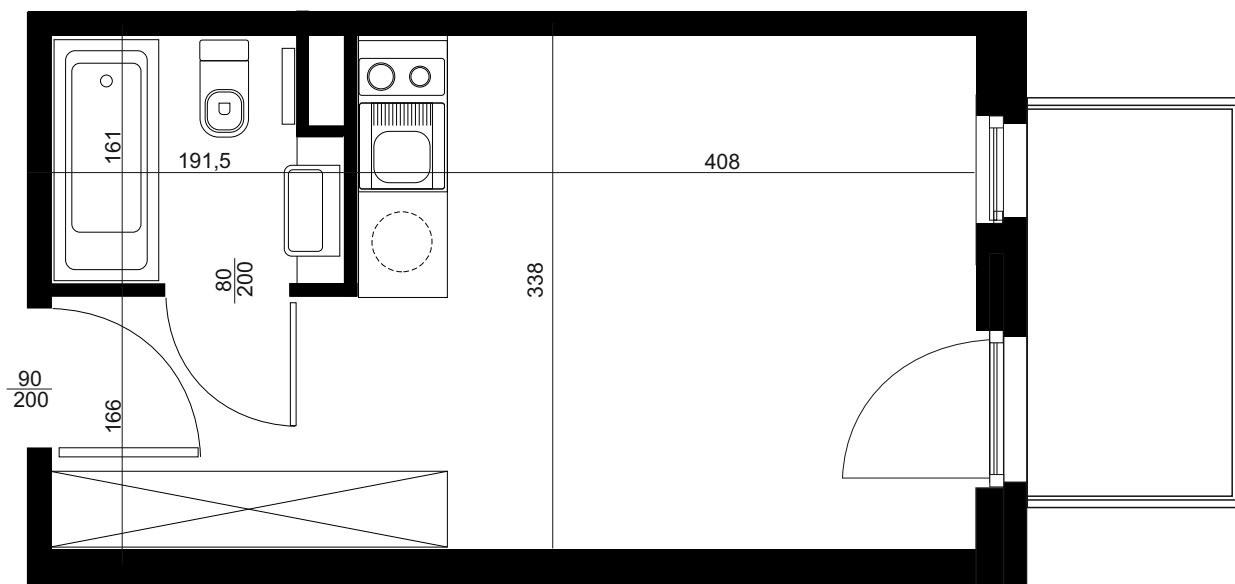

NADOLNIK
compact apartments

APARTAMENT C/1/110

BUDYNEK C
1 PIĘTRO
POWIERZCHNIA
APARTAMENTU 20,03M²

INWESTOR
COMPACT APARTMENTS - NADOLNIK SP.Z O.O.
61-012 POZNAŃ UL.NADOLNIK 8

PROJEKTANT
RYZYNSKI ARCHITEKTS SP.Z O.O.
60-289 POZNAŃ UL.PROMIENISTA 78

GENERALNY WYKONAWCA
GRUPA PARTNER
62-400 SŁUPCA
ul. ROTMISTRZA WITOLDA PILECKIEGO 26

www.projektnadolnik.pl

Podane na karcie wymiary oraz powierzchnie pomieszczeń mają charakter projektowy i mogą nieznacznie różnić się od wymiarów i powierzchni w wybudowanym budynku. Umeblowanie oraz zagospodarowanie terenu jest tylko wizualizacją i nie stanowi oferty handlowej. Ma jedynie charakter poglądowy, przybliżający wielkość mieszkania.