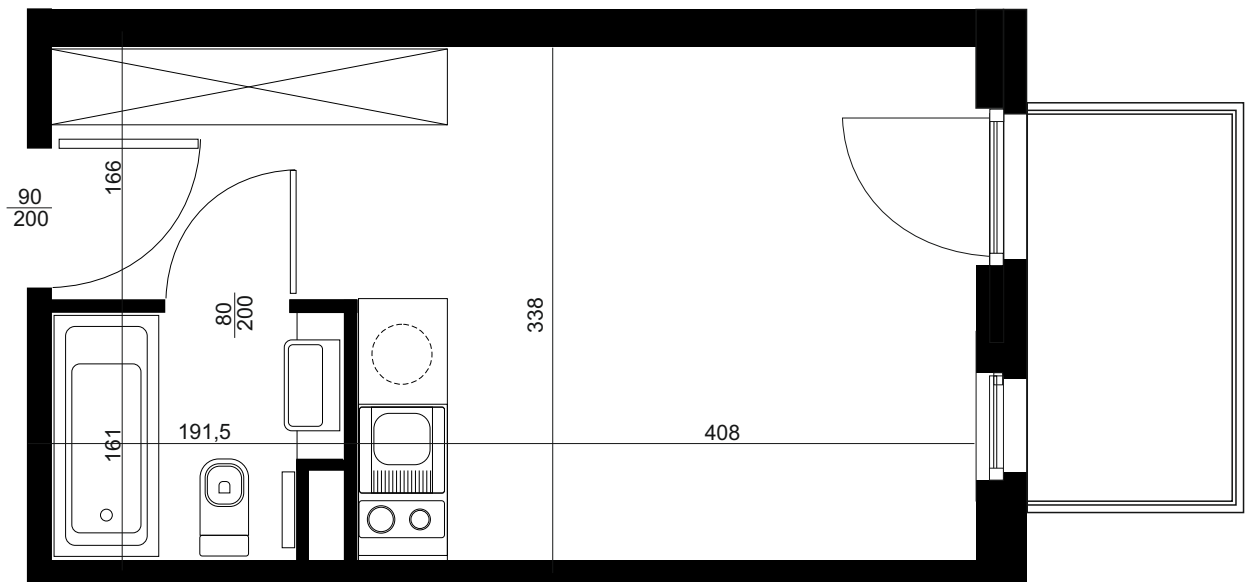

NADOLNIK
compact apartments

APARTAMENT C/1/111

BUDYNEK C
1 PIĘTRO
POWIERZCHNIA
APARTAMENTU 20,03M²

INWESTOR
COMPACT APARTMENTS - NADOLNIK SP.Z O.O.
61-012 POZNAŃ UL.NADOLNIK 8

PROJEKTANT
RYZYNSKI ARCHITEKTS SP.Z O.O.
60-289 POZNAŃ UL.PROMIENISTA 78

GENERALNY WYKONAWCA
GRUPA PARTNER
62-400 SŁUPCA
ul. ROTMISTRZA WITOLDA PILECKIEGO 26

www.projektnadolnik.pl

Podane na karcie wymiary oraz powierzchnie pomieszczeń mają charakter projektowy i mogą nieznacznie różnić się od wymiarów i powierzchni w wybudowanym budynku. Umeblowanie oraz zagospodarowanie terenu jest tylko wizualizacją i nie stanowi oferty handlowej. Ma jedynie charakter poglądowy, przybliżający wielkość mieszkania.