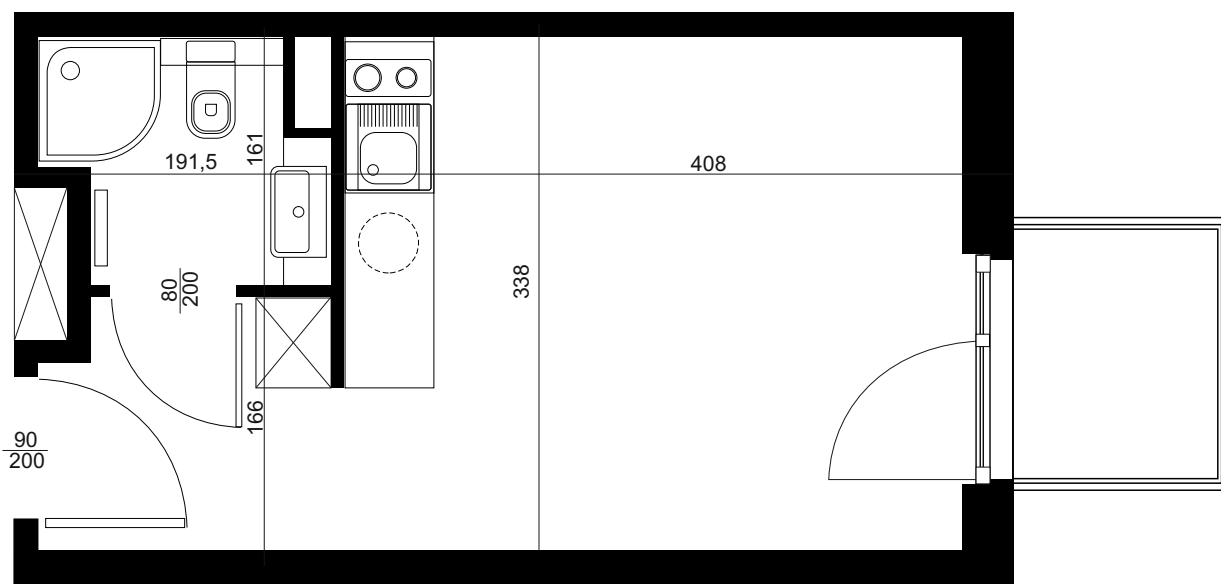

APARTAMENT C/1/112

BUDYNEK C
1 PIĘTRO
POWIERZCHNIA
APARTAMENTU 19,55M²

INWESTOR
COMPACT APARTMENTS - NADOLNIK SP.Z O.O.
61-012 POZNAŃ UL.NADOLNIK 8

PROJEKTANT
RYZYNSKI ARCHITEKTS SP.Z O.O.
60-289 POZNAŃ UL.PROMIENISTA 78

GENERALNY WYKONAWCA
GRUPA PARTNER
62-400 SŁUPCA
ul. ROTMISTRZA WITOLDA PILECKIEGO 26

www.projektnadolnik.pl

Podane na karcie wymiary oraz powierzchnie pomieszczeń mają charakter projektowy i mogą nieznacznie różnić się od wymiarów i powierzchni w wybudowanym budynku. Umeblowanie oraz zagospodarowanie terenu jest tylko wizualizacją i nie stanowi oferty handlowej. Ma jedynie charakter poglądowy, przybliżający wielkość mieszkania.