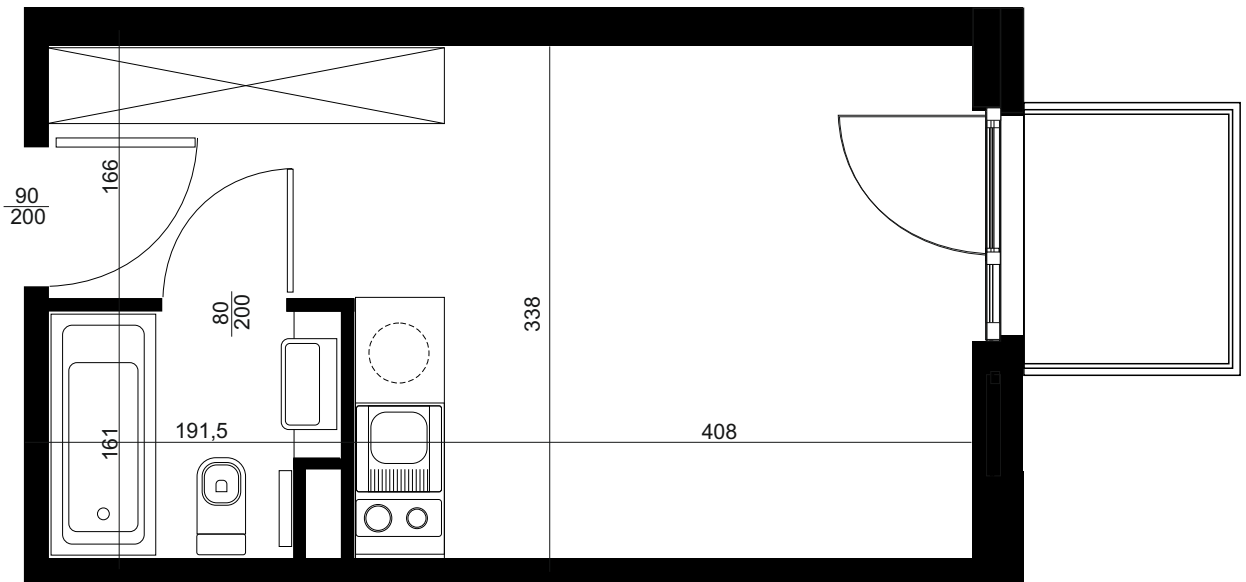

NADOLNIK
compact apartments

APARTAMENT C/1/113

BUDYNEK C
1 PIĘTRO
POWIERZCHNIA
APARTAMENTU 20,03M²

INWESTOR
COMPACT APARTMENTS - NADOLNIK SP.Z O.O.
61-012 POZNAŃ UL.NADOLNIK 8

PROJEKTANT
RYZYŃSKI ARCHITEKTS SP.Z O.O.
60-289 POZNAŃ UL.PROMIENISTA 78

GENERALNY WYKONAWCA
GRUPA PARTNER
62-400 SŁUPCA
ul. ROTMISTRZA WITOLDA PILECKIEGO 26

www.projektnadolnik.pl

Podane na karcie wymiary oraz powierzchnie pomieszczeń mają charakter projektowy i mogą nieznacznie różnić się od wymiarów i powierzchni w wybudowanym budynku. Umeblowanie oraz zagospodarowanie terenu jest tylko wizualizacją i nie stanowi oferty handlowej. Ma jedynie charakter poglądowy, przybliżający wielkość mieszkania.