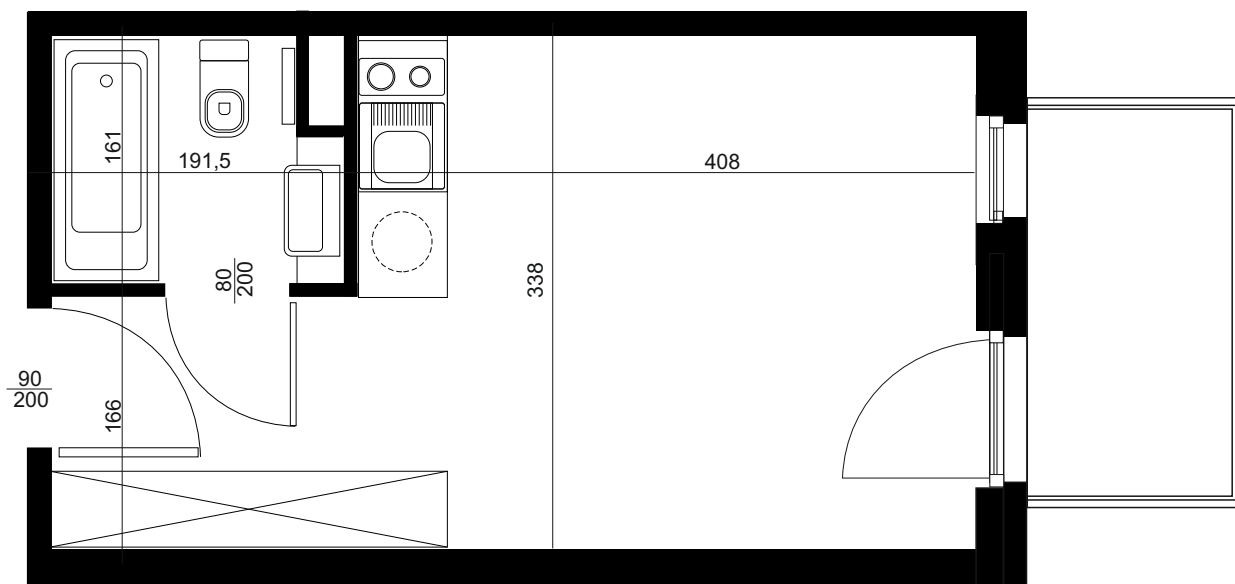

NADOLNIK
compact apartments

APARTAMENT C/1/114

BUDYNEK C
1 PIĘTRO
POWIERZCHNIA
APARTAMENTU 20,03M²

INWESTOR
COMPACT APARTMENTS - NADOLNIK SP.Z O.O.
61-012 POZNAŃ UL.NADOLNIK 8

PROJEKTANT
RYZYNSKI ARCHITEKTS SP.Z O.O.
60-289 POZNAŃ UL.PROMIENISTA 78

GENERALNY WYKONAWCA
GRUPA PARTNER
62-400 SŁUPCA
ul. ROTMISTRZA WITOLDA PILECKIEGO 26

www.projektnadolnik.pl

Podane na karcie wymiary oraz powierzchnie pomieszczeń mają charakter projektowy i mogą nieznacznie różnić się od wymiarów i powierzchni w wybudowanym budynku. Umeblowanie oraz zagospodarowanie terenu jest tylko wizualizacją i nie stanowi oferty handlowej. Ma jedynie charakter poglądowy, przybliżający wielkość mieszkania.