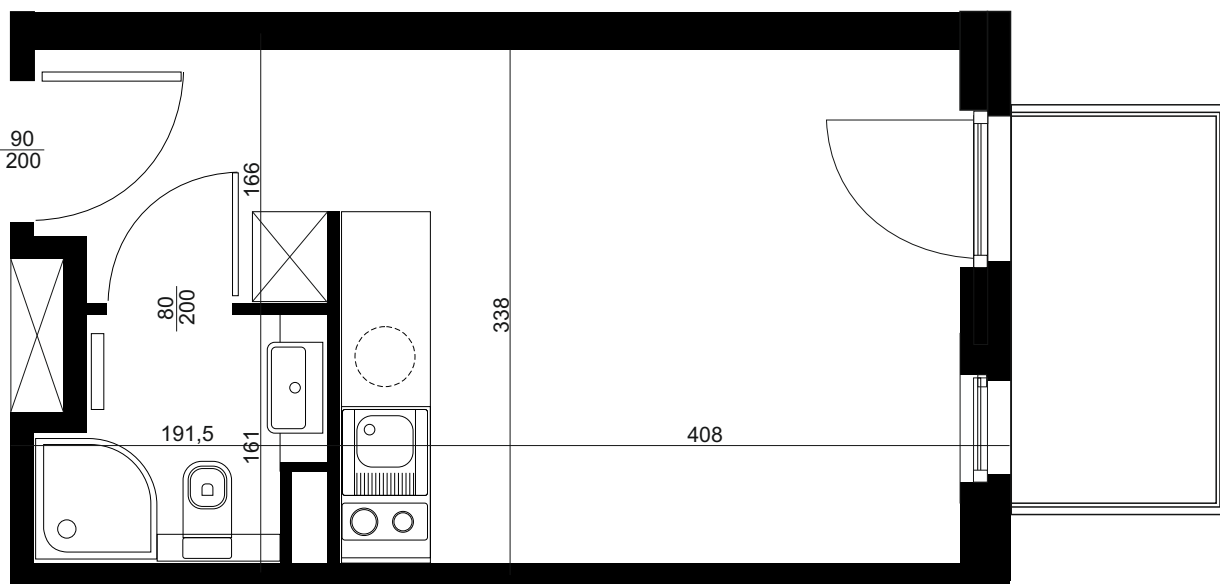

NADOLNIK
compact apartments

APARTAMENT C/1/115

BUDYNEK C
1 PIĘTRO
POWIERZCHNIA
APARTAMENTU 19,55M²

INWESTOR
COMPACT APARTMENTS - NADOLNIK SP.Z O.O.
61-012 POZNAŃ UL.NADOLNIK 8

PROJEKTANT
RYZYNSKI ARCHITEKTS SP.Z O.O.
60-289 POZNAŃ UL.PROMIENISTA 78

GENERALNY WYKONAWCA
GRUPA PARTNER
62-400 SŁUPCA
ul. ROTMISTRZA WITOLDA PILECKIEGO 26

www.projektnadolnik.pl

Podane na karcie wymiary oraz powierzchnie pomieszczeń mają charakter projektowy i mogą nieznacznie różnić się od wymiarów i powierzchni w wybudowanym budynku. Umeblowanie oraz zagospodarowanie terenu jest tylko wizualizacją i nie stanowi oferty handlowej. Ma jedynie charakter poglądowy, przybliżający wielkość mieszkania.