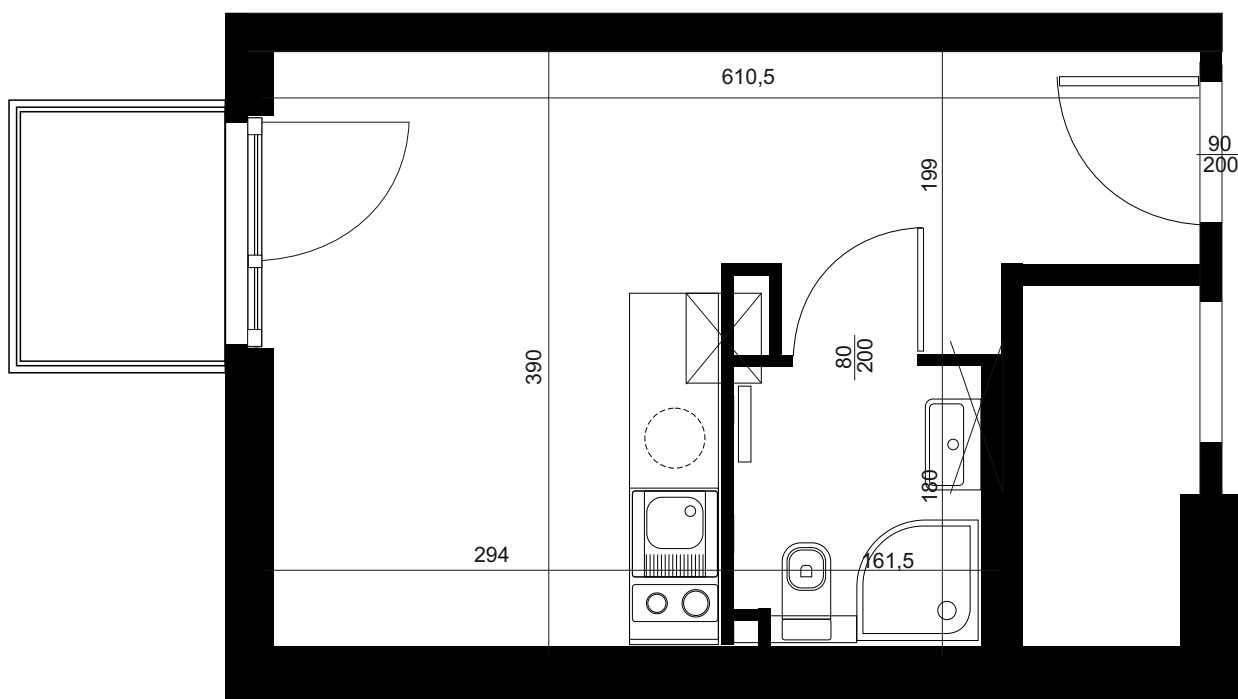

NADOLNIK
compact apartments

APARTAMENT C/1/117

BUDYNEK C

1 PIĘTRO

POWIERZCHNIA
APARTAMENTU 20,03M²

INWESTOR
COMPACT APARTMENTS - NADOLNIK SP.Z O.O.
61-012 POZNAŃ UL.NADOLNIK 8

PROJEKTANT
RYZYŃSKI ARCHITEKTS SP.Z O.O.
60-289 POZNAŃ UL.PROMIENISTA 78

GENERALNY WYKONAWCA
GRUPA PARTNER
62-400 SŁUPCA
ul. ROTMISTRZA WITOLDA PILECKIEGO 26

www.projektnadolnik.pl

Podane na karcie wymiary oraz powierzchnie pomieszczeń mają charakter projektowy i mogą nieznacznie różnić się od wymiarów i powierzchni w wybudowanym budynku. Umeblowanie oraz zagospodarowanie terenu jest tylko wizualizacją i nie stanowi oferty handlowej. Ma jedynie charakter poglądowy, przybliżający wielkość mieszkania.