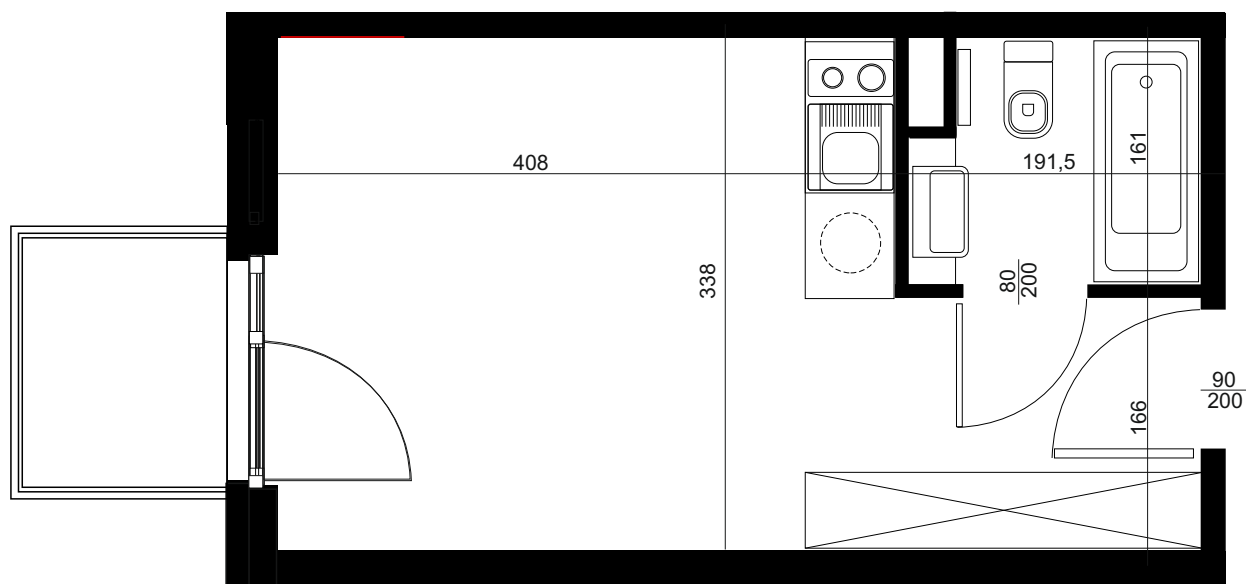

APARTAMENT C/1/118

BUDYNEK C
1 PIĘTRO
POWIERZCHNIA
APARTAMENTU 20,03M²

INWESTOR
COMPACT APARTMENTS - NADOLNIK SP.Z O.O.
61-012 POZNAŃ UL.NADOLNIK 8

PROJEKTANT
RZYŃSKI ARCHITEKTS SP.Z O.O.
60-289 POZNAŃ UL.PROMIENISTA 78

GENERALNY WYKONAWCA
GRUPA PARTNER
62-400 SŁUPCA
ul. ROTMISTRZA WITOLDA PILECKIEGO 26

www.projektnadolnik.pl

Podane na karcie wymiary oraz powierzchnie pomieszczeń mają charakter projektowy i mogą nieznacznie różnić się od wymiarów i powierzchni w wybudowanym budynku. Umeblowanie oraz zagospodarowanie terenu jest tylko wizualizacją i nie stanowi oferty handlowej. Ma jedynie charakter poglądowy, przybliżający wielkość mieszkania.