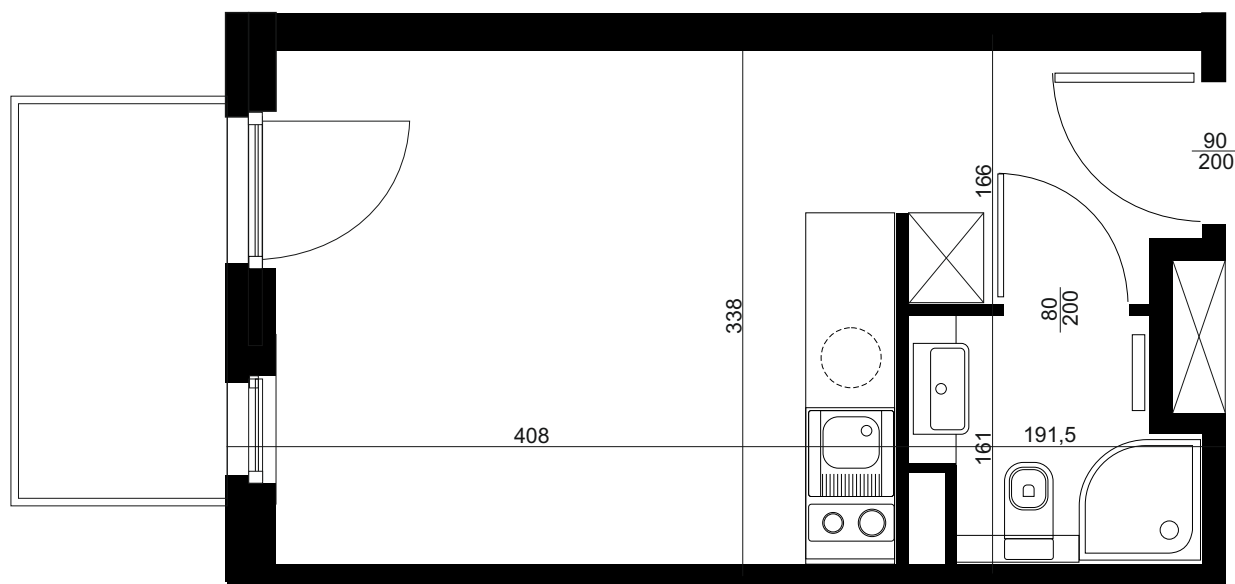

APARTAMENT C/1/119

BUDYNEK C
1 PIĘTRO
POWIERZCHNIA
APARTAMENTU 19,55M²

INWESTOR
COMPACT APARTMENTS - NADOLNIK SP.Z O.O.
61-012 POZNAŃ UL.NADOLNIK 8

PROJEKTANT
RYZYNSKI ARCHITEKTS SP.Z O.O.
60-289 POZNAŃ UL.PROMIENISTA 78

GENERALNY WYKONAWCA
GRUPA PARTNER
62-400 SŁUPCA
ul. ROTMISTRZA WITOLDA PILECKIEGO 26

www.projektnadolnik.pl

Podane na karcie wymiary oraz powierzchnie pomieszczeń mają charakter projektowy i mogą nieznacznie różnić się od wymiarów i powierzchni w wybudowanym budynku. Umeblowanie oraz zagospodarowanie terenu jest tylko wizualizacją i nie stanowi oferty handlowej. Ma jedynie charakter poglądowy, przybliżający wielkość mieszkania.