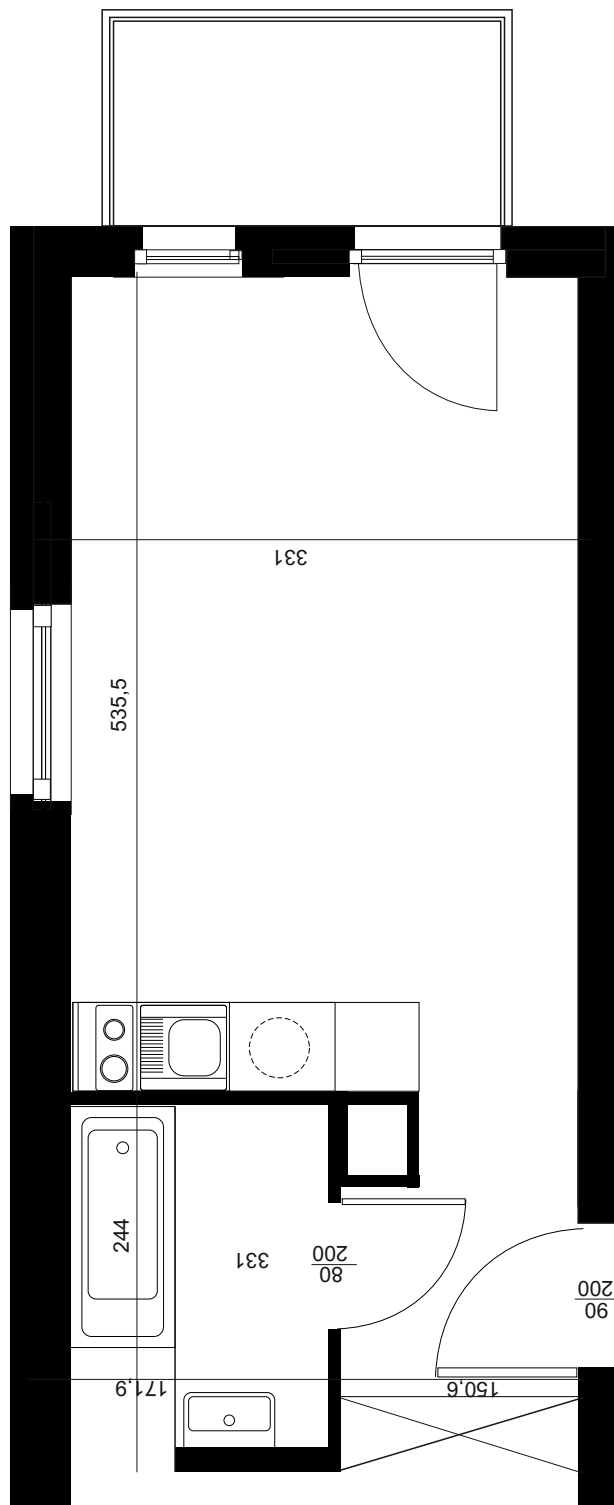

NADOLNIK
compact apartments

APARTAMENT C/1/102

BUDYNEK C
1 PIĘTRO
POWIERZCHNIA
APARTAMENTU 25,31 M²

INWESTOR
COMPACT APARTMENTS - NADOLNIK SP.Z O.O.
61-012 POZNAŃ UL.NADOLNIK 8

PROJEKTANT
RYZYNSKI ARCHITEKTS SP.Z O.O.
60-289 POZNAŃ UL.PROMIENISTA 78

GENERALNY WYKONAWCA
GRUPA PARTNER
62-400 SŁUPCA
ul. ROTMISTRZA WITOLDA PILECKIEGO 26

www.projektnadolnik.pl

Podane na karcie wymiary oraz powierzchnie pomieszczeń mają charakter projektowy i mogą nieznacznie różnić się od wymiarów i powierzchni w wybudowanym budynku. Umeblowanie oraz zagospodarowanie terenu jest tylko wizualizacją i nie stanowi oferty handlowej. Ma jedynie charakter poglądowy, przybliżający wielkość mieszkania.