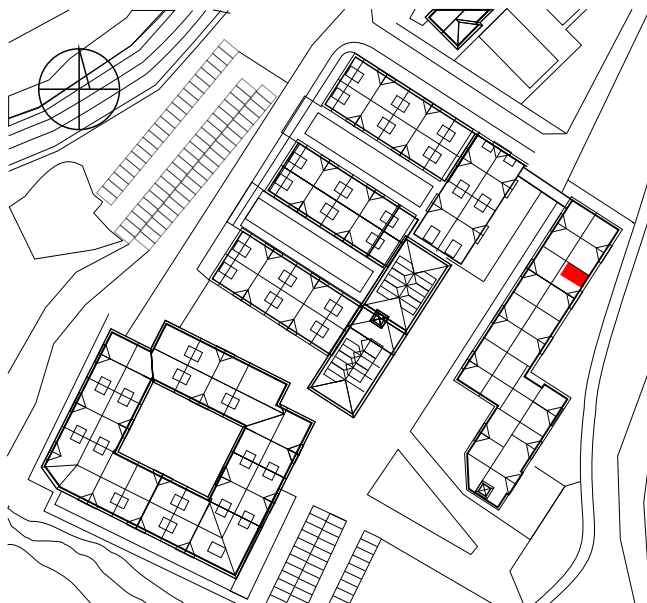

NADOLNIK
compact apartments

APARTAMENT C/1/121

BUDYNEK C
1 PIĘTRO
POWIERZCHNIA
APARTAMENTU 20,03M²

INWESTOR
COMPACT APARTMENTS - NADOLNIK SP.Z O.O.
61-012 POZNAŃ UL.NADOLNIK 8

PROJEKTANT
RYZYNSKI ARCHITEKTS SP.Z O.O.
60-289 POZNAŃ UL.PROMIENISTA 78

GENERALNY WYKONAWCA
GRUPA PARTNER
62-400 SŁUPCA
ul. ROTMISTRZA WITOLDA PILECKIEGO 26

www.projektnadolnik.pl

Podane na karcie wymiary oraz powierzchnie pomieszczeń mają charakter projektowy i mogą nieznacznie różnić się od wymiarów i powierzchni w wybudowanym budynku. Umeblowanie oraz zagospodarowanie terenu jest tylko wizualizacją i nie stanowi oferty handlowej. Ma jedynie charakter poglądowy, przybliżający wielkość mieszkania.