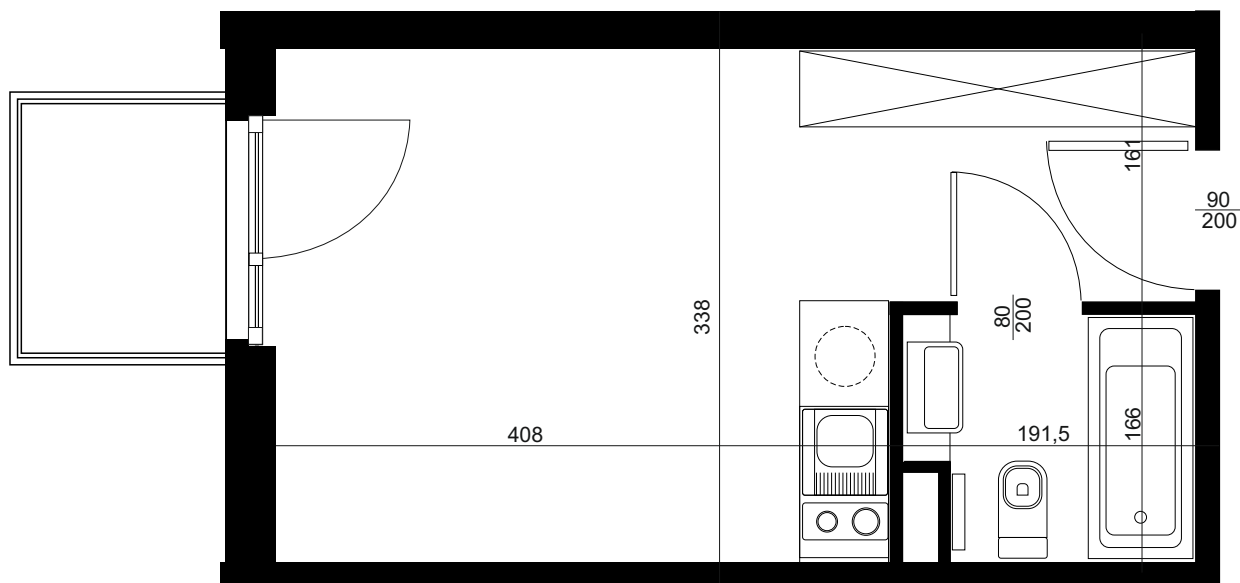

NADOLNIK
compact apartments

APARTAMENT C/1/121

BUDYNEK C
1 PIĘTRO
POWIERZCHNIA
APARTAMENTU 20,03M²

INWESTOR
COMPACT APARTMENTS - NADOLNIK SP.Z O.O.
61-012 POZNAŃ UL.NADOLNIK 8

PROJEKTANT
RYZYNSKI ARCHITEKTS SP.Z O.O.
60-289 POZNAŃ UL.PROMIENISTA 78

GENERALNY WYKONAWCA
GRUPA PARTNER
62-400 SŁUPCA
ul. ROTMISTRZA WITOLDA PILECKIEGO 26

www.projektnadolnik.pl

Podane na karcie wymiary oraz powierzchnie pomieszczeń mają charakter projektowy i mogą nieznacznie różnić się od wymiarów i powierzchni w wybudowanym budynku. Umeblowanie oraz zagospodarowanie terenu jest tylko wizualizacją i nie stanowi oferty handlowej. Ma jedynie charakter poglądowy, przybliżający wielkość mieszkania.