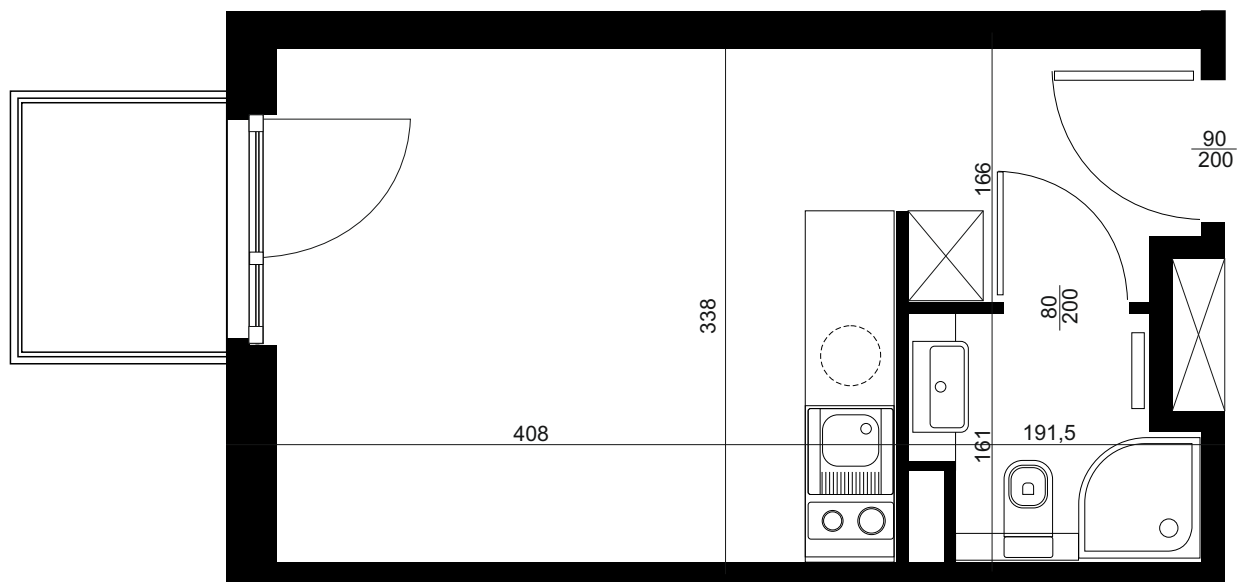

## APARTAMENT C/1/122

BUDYNEK C  
1 PIĘTRO  
POWIERZCHNIA  
APARTAMENTU 19,55M<sup>2</sup>

**INWESTOR**  
COMPACT APARTMENTS - NADOLNIK SP.Z O.O.  
61-012 POZNAŃ UL.NADOLNIK 8

**PROJEKTANT**  
RZYŃSKI ARCHITEKTS SP.Z O.O.  
60-289 POZNAŃ UL.PROMIENISTA 78

**GENERALNY WYKONAWCA**  
GRUPA PARTNER  
62-400 SŁUPCA  
ul. ROTMISTRZA WITOLDA PILECKIEGO 26

[www.projektnadolnik.pl](http://www.projektnadolnik.pl)

Podane na karcie wymiary oraz powierzchnie pomieszczeń mają charakter projektowy i mogą nieznacznie różnić się od wymiarów i powierzchni w wybudowanym budynku. Umeblowanie oraz zagospodarowanie terenu jest tylko wizualizacją i nie stanowi oferty handlowej. Ma jedynie charakter poglądowy, przybliżający wielkość mieszkania.