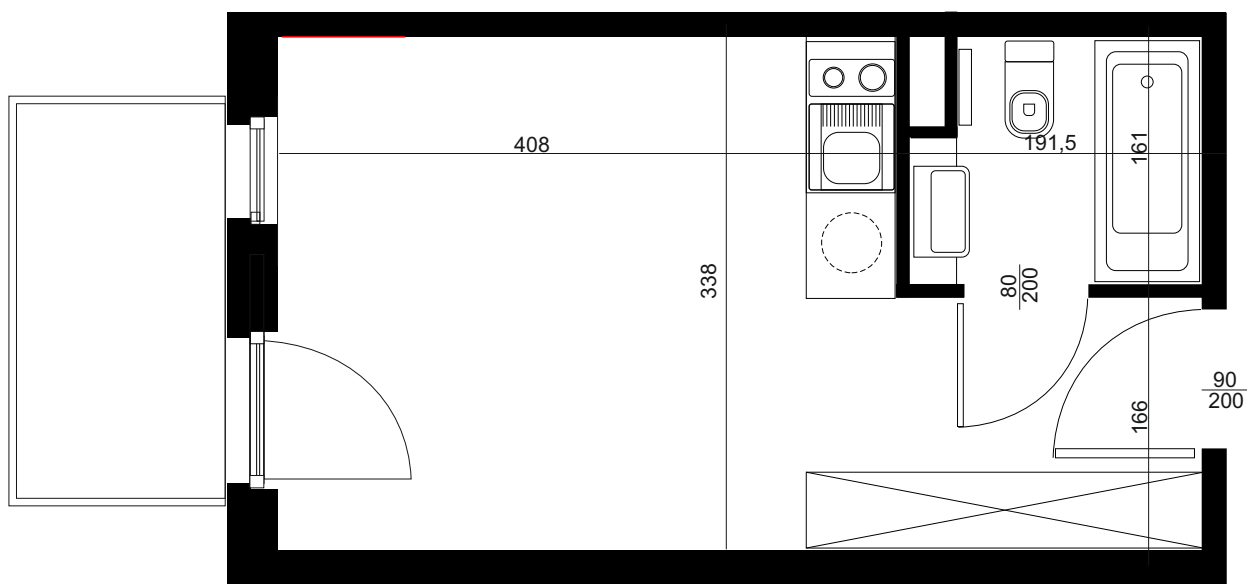

NADOLNIK
compact apartments

APARTAMENT C/1/124

BUDYNEK C
1 PIĘTRO
POWIERZCHNIA
APARTAMENTU 20,03M²

INWESTOR
COMPACT APARTMENTS - NADOLNIK SP.Z O.O.
61-012 POZNAŃ UL.NADOLNIK 8

PROJEKTANT
RYZYŃSKI ARCHITEKTS SP.Z O.O.
60-289 POZNAŃ UL.PROMIENISTA 78

GENERALNY WYKONAWCA
GRUPA PARTNER
62-400 SŁUPCA
ul. ROTMISTRZA WITOLDA PILECKIEGO 26

www.projektnadolnik.pl

Podane na karcie wymiary oraz powierzchnie pomieszczeń mają charakter projektowy i mogą nieznacznie różnić się od wymiarów i powierzchni w wybudowanym budynku. Umeblowanie oraz zagospodarowanie terenu jest tylko wizualizacją i nie stanowi oferty handlowej. Ma jedynie charakter poglądowy, przybliżający wielkość mieszkania.