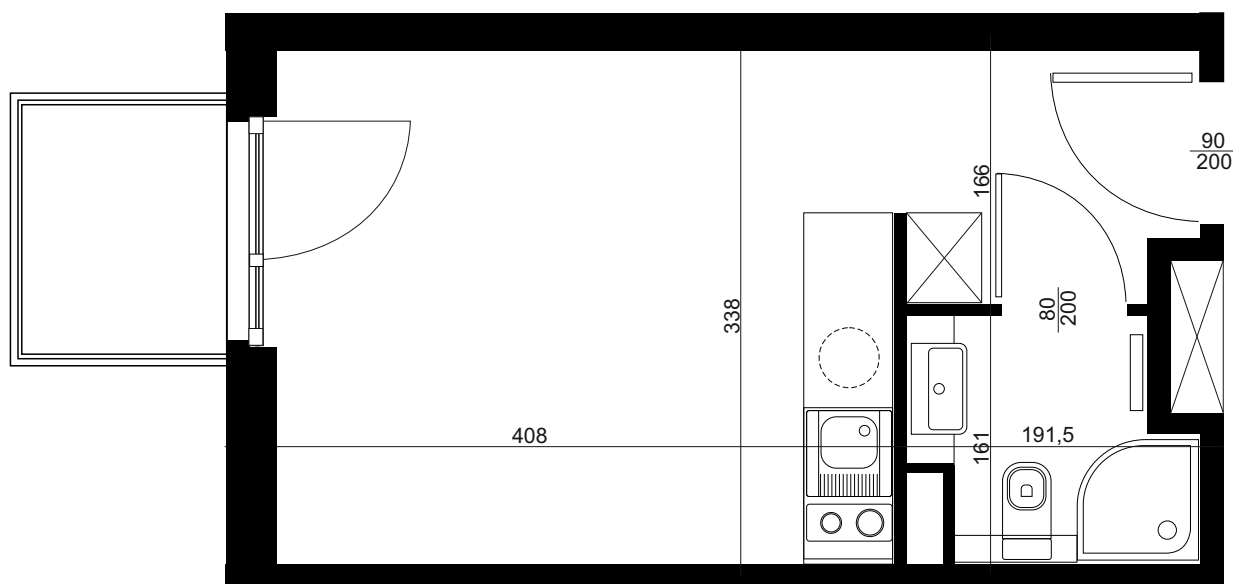

APARTAMENT C/1/125

BUDYNEK C
1 PIĘTRO
POWIERZCHNIA
APARTAMENTU 19,55M²

INWESTOR
COMPACT APARTMENTS - NADOLNIK SP.Z O.O.
61-012 POZNAŃ UL.NADOLNIK 8

PROJEKTANT
RYZYNSKI ARCHITEKTS SP.Z O.O.
60-289 POZNAŃ UL.PROMIENISTA 78

GENERALNY WYKONAWCA
GRUPA PARTNER
62-400 SŁUPCA
ul. ROTMISTRZA WITOLDA PILECKIEGO 26

www.projektnadolnik.pl

Podane na karcie wymiary oraz powierzchnie pomieszczeń mają charakter projektowy i mogą nieznacznie różnić się od wymiarów i powierzchni w wybudowanym budynku. Umeblowanie oraz zagospodarowanie terenu jest tylko wizualizacją i nie stanowi oferty handlowej. Ma jedynie charakter poglądowy, przybliżający wielkość mieszkania.