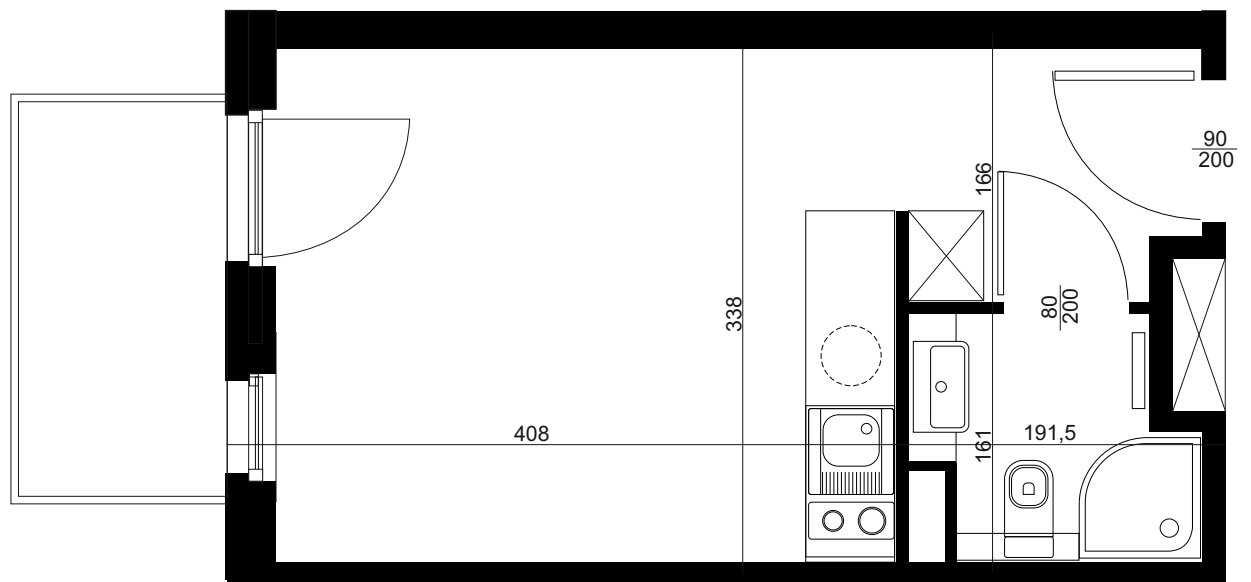

APARTAMENT C/1/127

BUDYNEK C
1 PIĘTRO
POWIERZCHNIA
APARTAMENTU 19,55M²

INWESTOR
COMPACT APARTMENTS - NADOLNIK SP.Z O.O.
61-012 POZNAŃ UL.NADOLNIK 8

PROJEKTANT
RYZYNSKI ARCHITEKTS SP.Z O.O.
60-289 POZNAŃ UL.PROMIENISTA 78

GENERALNY WYKONAWCA
GRUPA PARTNER
62-400 SŁUPCA
ul. ROTMISTRZA WITOLDA PILECKIEGO 26

www.projektnadolnik.pl

Podane na karcie wymiary oraz powierzchnie pomieszczeń mają charakter projektowy i mogą nieznacznie różnić się od wymiarów i powierzchni w wybudowanym budynku. Umeblowanie oraz zagospodarowanie terenu jest tylko wizualizacją i nie stanowi oferty handlowej. Ma jedynie charakter poglądowy, przybliżający wielkość mieszkania.