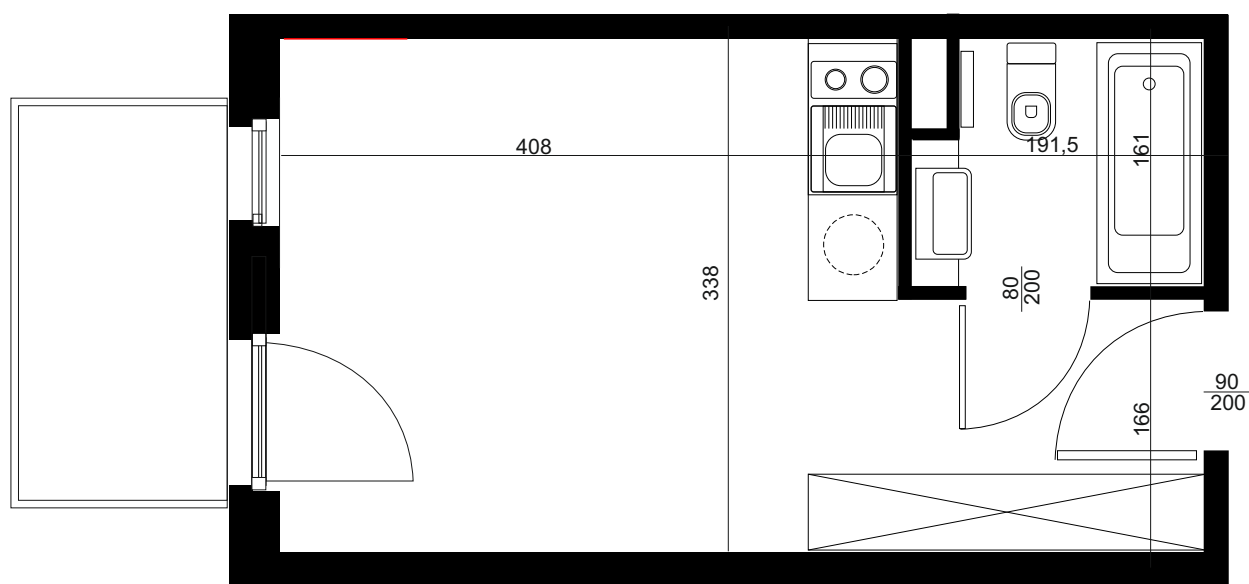

APARTAMENT C/1/128

BUDYNEK C
1 PIĘTRO
POWIERZCHNIA
APARTAMENTU 20,03M²

INWESTOR
COMPACT APARTMENTS - NADOLNIK SP.Z O.O.
61-012 POZNAŃ UL.NADOLNIK 8

PROJEKTANT
RYZYNSKI ARCHITEKTS SP.Z O.O.
60-289 POZNAŃ UL.PROMIENISTA 78

GENERALNY WYKONAWCA
GRUPA PARTNER
62-400 SŁUPCA
ul. ROTMISTRZA WITOLDA PILECKIEGO 26

www.projektnadolnik.pl

Podane na karcie wymiary oraz powierzchnie pomieszczeń mają charakter projektowy i mogą nieznacznie różnić się od wymiarów i powierzchni w wybudowanym budynku. Umeblowanie oraz zagospodarowanie terenu jest tylko wizualizacją i nie stanowi oferty handlowej. Ma jedynie charakter poglądowy, przybliżający wielkość mieszkania.