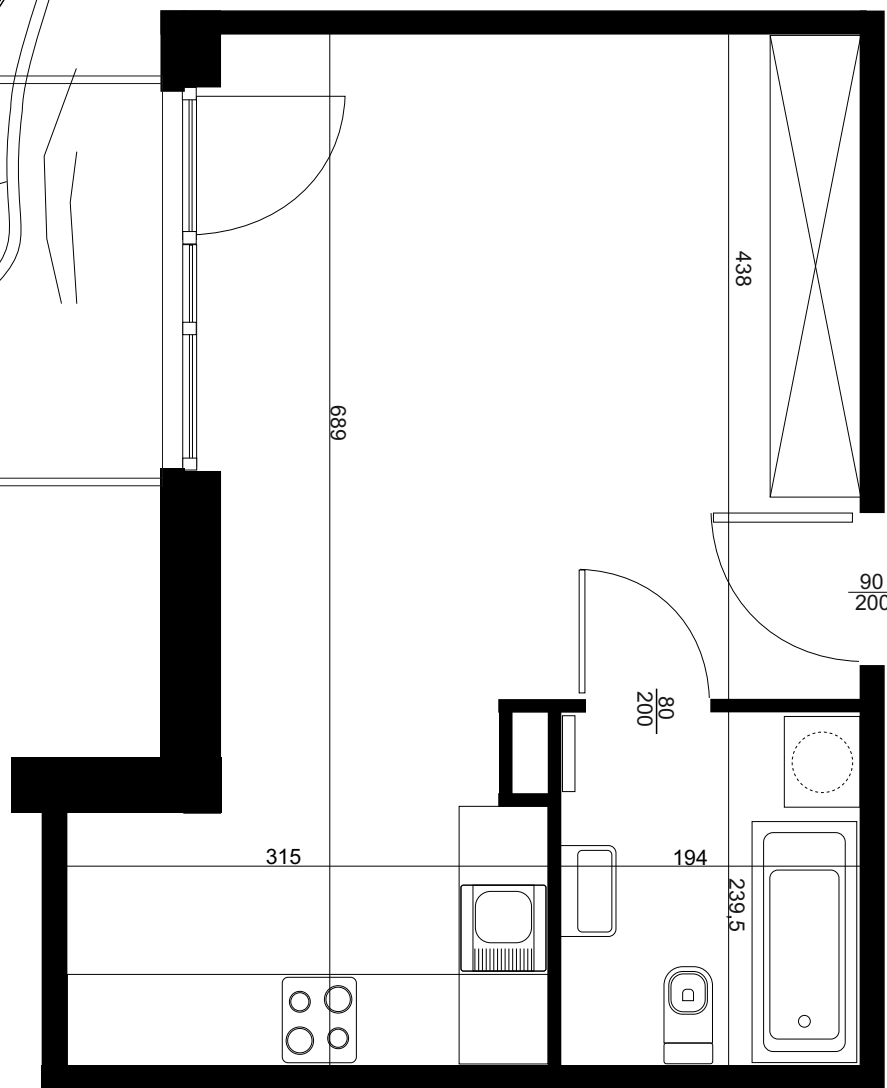

NADOLNIK
compact apartments

APARTAMENT C/1/130

BUDYNEK C
1 PIĘTRO
POWIERZCHNIA
APARTAMENTU 30,08M²

INWESTOR
COMPACT APARTMENTS - NADOLNIK SP.Z O.O.
61-012 POZNAŃ UL.NADOLNIK 8

PROJEKTANT
RYZYNSKI ARCHITEKTS SP.Z O.O.
60-289 POZNAŃ UL.PROMIENISTA 78

GENERALNY WYKONAWCA
GRUPA PARTNER
62-400 SŁUPCA
ul. ROTMISTRZA WITOLDA PILECKIEGO 26

www.projektnadolnik.pl

Podane na karcie wymiary oraz powierzchnie pomieszczeń mają charakter projektowy i mogą nieznacznie różnić się od wymiarów i powierzchni w wybudowanym budynku. Umeblowanie oraz zagospodarowanie terenu jest tylko wizualizacją i nie stanowi oferty handlowej. Ma jedynie charakter poglądowy, przybliżający wielkość mieszkania.