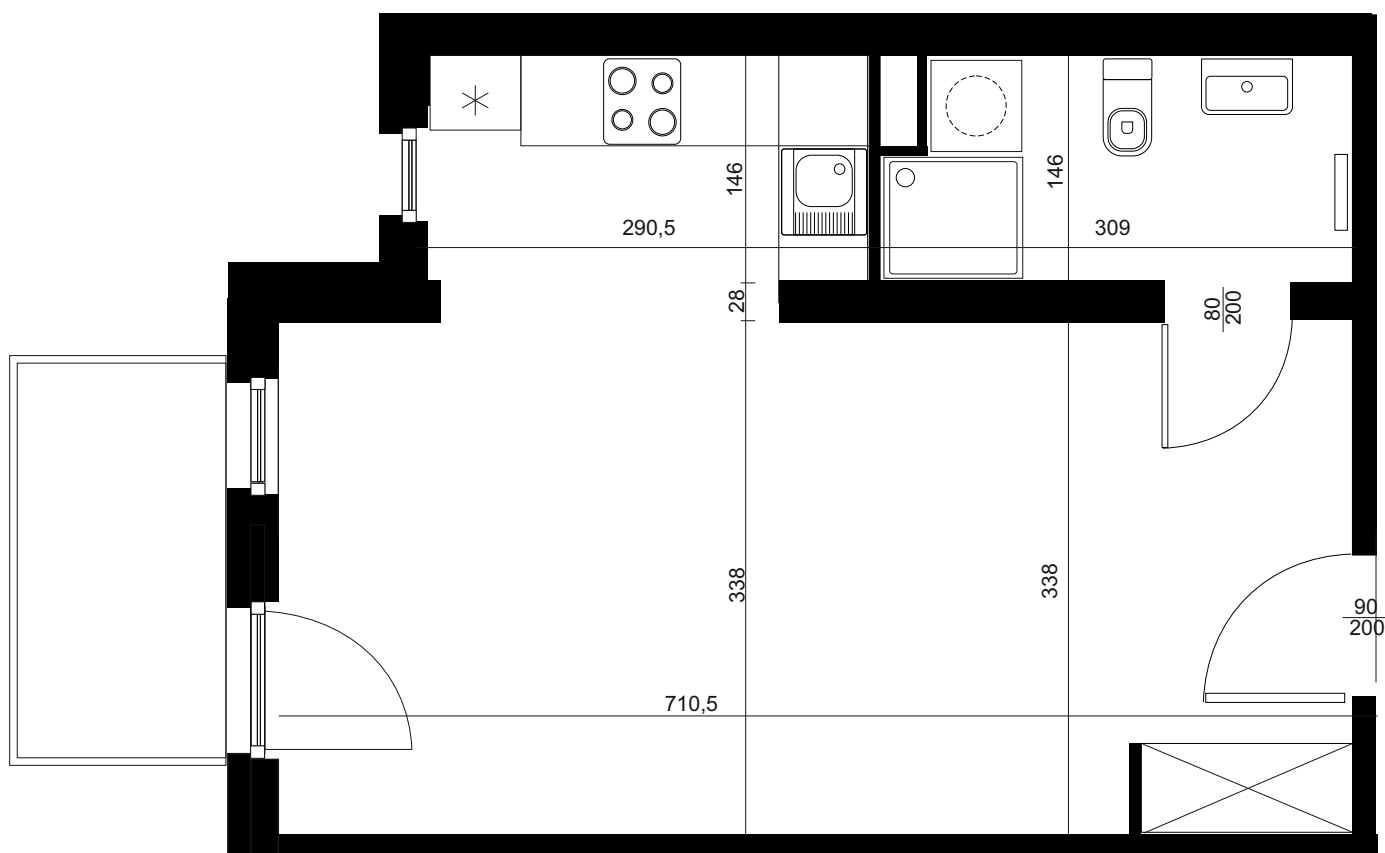

APARTAMENT C/1/138

BUDYNEK C
1 PIĘTRO
POWIERZCHNIA
APARTAMENTU 36,01M²

INWESTOR
COMPACT APARTMENTS - NADOLNIK SP.Z O.O.
61-012 POZNAŃ UL.NADOLNIK 8

PROJEKTANT
RZYŃSKI ARCHITEKTS SP.Z O.O.
60-289 POZNAŃ UL.PROMIENISTA 78

GENERALNY WYKONAWCA
GRUPA PARTNER
62-400 SŁUPCA
ul. ROTMISTRZA WITOLDA PILECKIEGO 26

www.projektnadolnik.pl

Podane na karcie wymiary oraz powierzchnie pomieszczeń mają charakter projektowy i mogą nieznacznie różnić się od wymiarów i powierzchni w wybudowanym budynku. Umeblowanie oraz zagospodarowanie terenu jest tylko wizualizacją i nie stanowi oferty handlowej. Ma jedynie charakter poglądowy, przybliżający wielkość mieszkania.