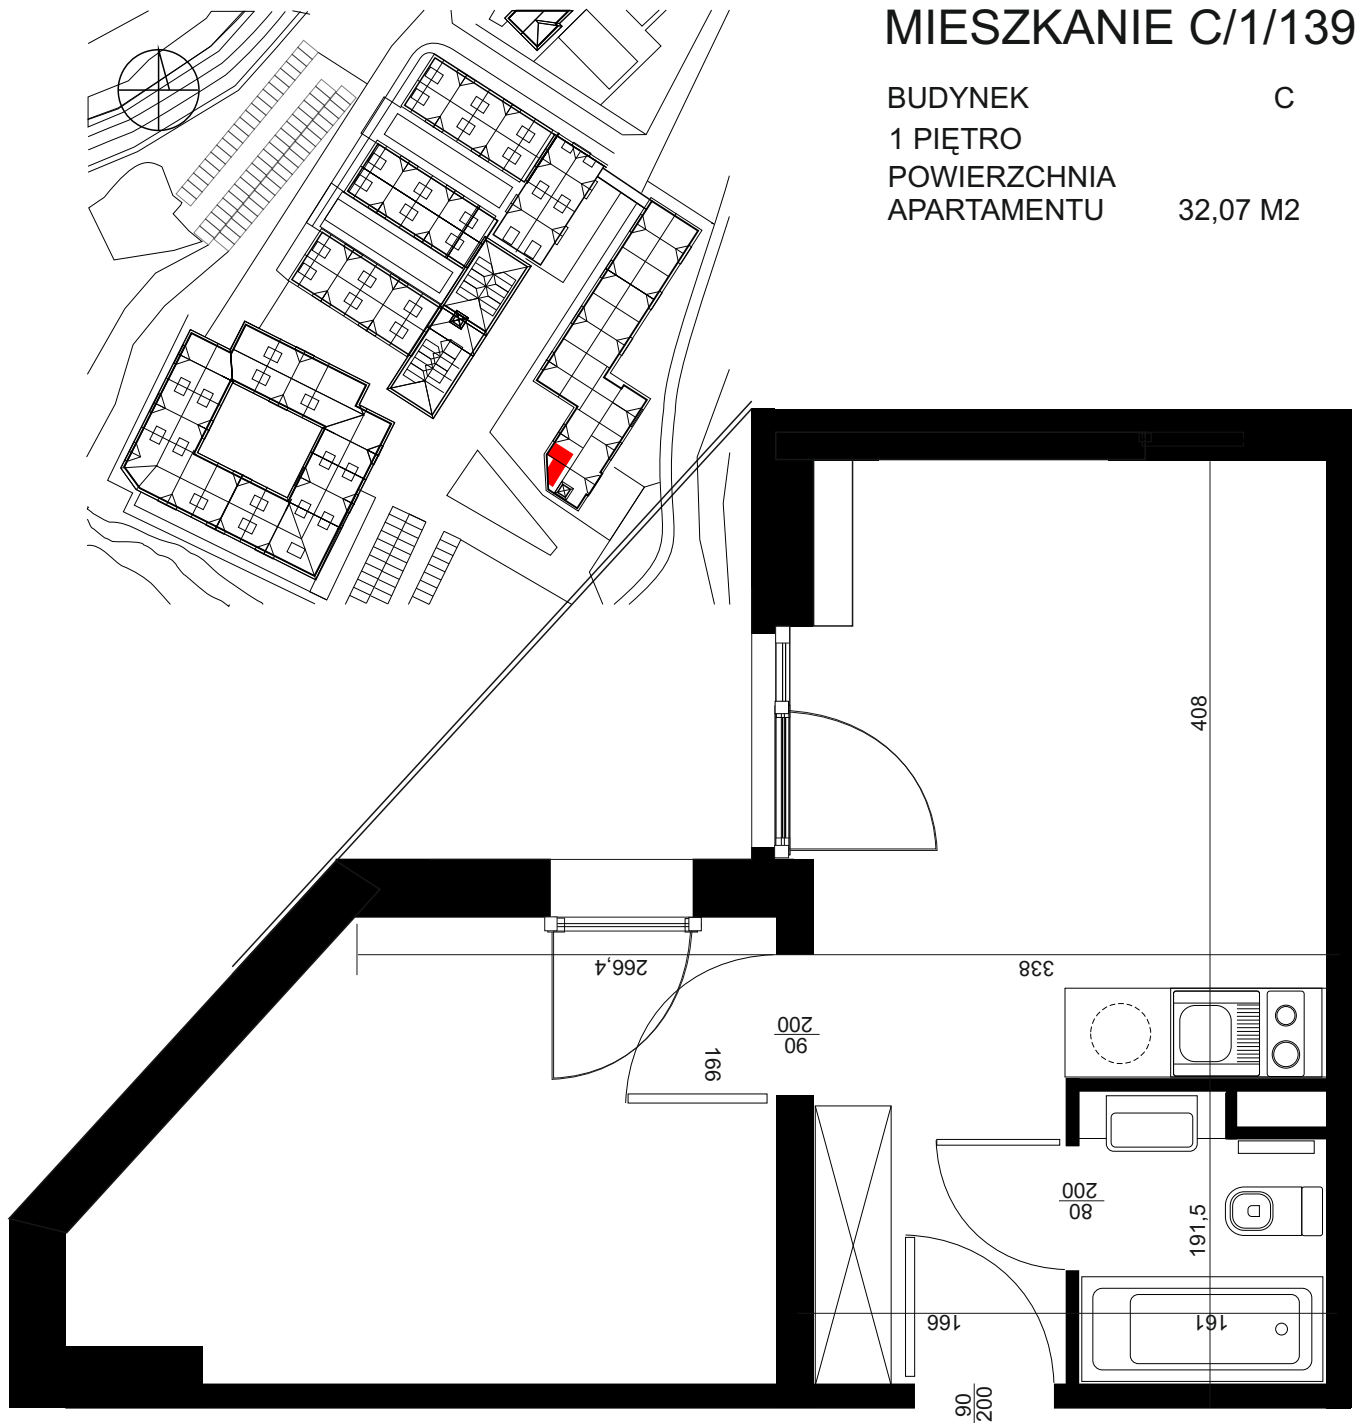

NADOLNIK
compact apartments

MIESZKANIE C/1/139

BUDYNEK C
1 PIĘTRO
POWIERZCHNIA
APARTAMENTU 32,07 M2

INWESTOR
COMPACT APARTMENTS - NADOLNIK SP.Z O.O.
61-012 POZNAŃ UL.NADOLNIK 8

PROJEKTANT
RYZYŃSKI ARCHITEKTS SP.Z O.O.
60-289 POZNAŃ UL.PROMIENISTA 78

GENERALNY WYKONAWCA
GRUPA PARTNER
62-400 SŁUPCA
ul. ROTMISTRZA WITOLDA PILECKIEGO 26

www.projektnadolnik.pl

Podane na karcie wymiary oraz powierzchnie pomieszczeń mają charakter projektowy i mogą nieznacznie różnić się od wymiarów i powierzchni w wybudowanym budynku. Umeblowanie oraz zagospodarowanie terenu jest tylko wizualizacją i nie stanowi oferty handlowej. Ma jedynie charakter poglądowy, przybliżający wielkość mieszkania.